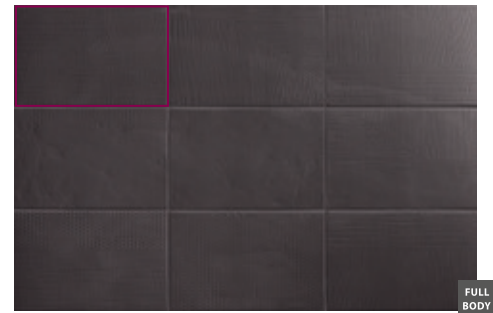

# RAW

Raw Carbon 14.8x22.5 cm K1505

Raw White 14.8x22.5 cm K1501

**WHITE**  
14.8x22.5 cm

**GREY**  
14.8x22.5 cm

**BLUE**  
14.8x22.5 cm

**CARBON**  
14.8x22.5 cm

Raw Blue 14.8x22.5 cm K1504

Les bords irréguliers ainsi que la surface ondulée sont des caractéristiques propres à cette série. Cet aspect confère au produit un aspect "fait main", apportant un caractère authentique et unique à chaque pièce.