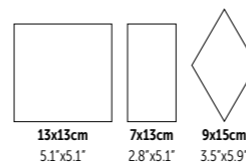

NEW ZELLIGE

Modern look with a handcrafted touch.

Visual moderno com um toque artesanal.
Look moderne avec une touche artisanale.
Moderner Look mit handgemachtem Touch.
Visual moderno con un toque artesanal.

BURGUNDY