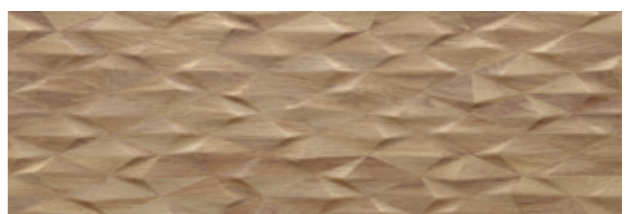

PRISMA CASTAGNO m²
30x90 cm ret. R3274R | GB14