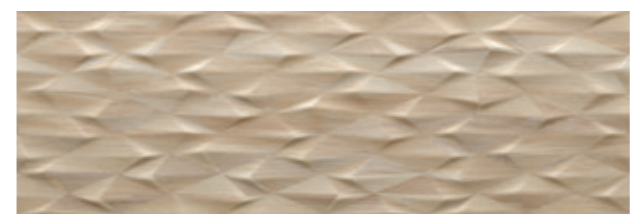

PRISMA NOCE m²
30x90 cm ret. R3273R | GB14