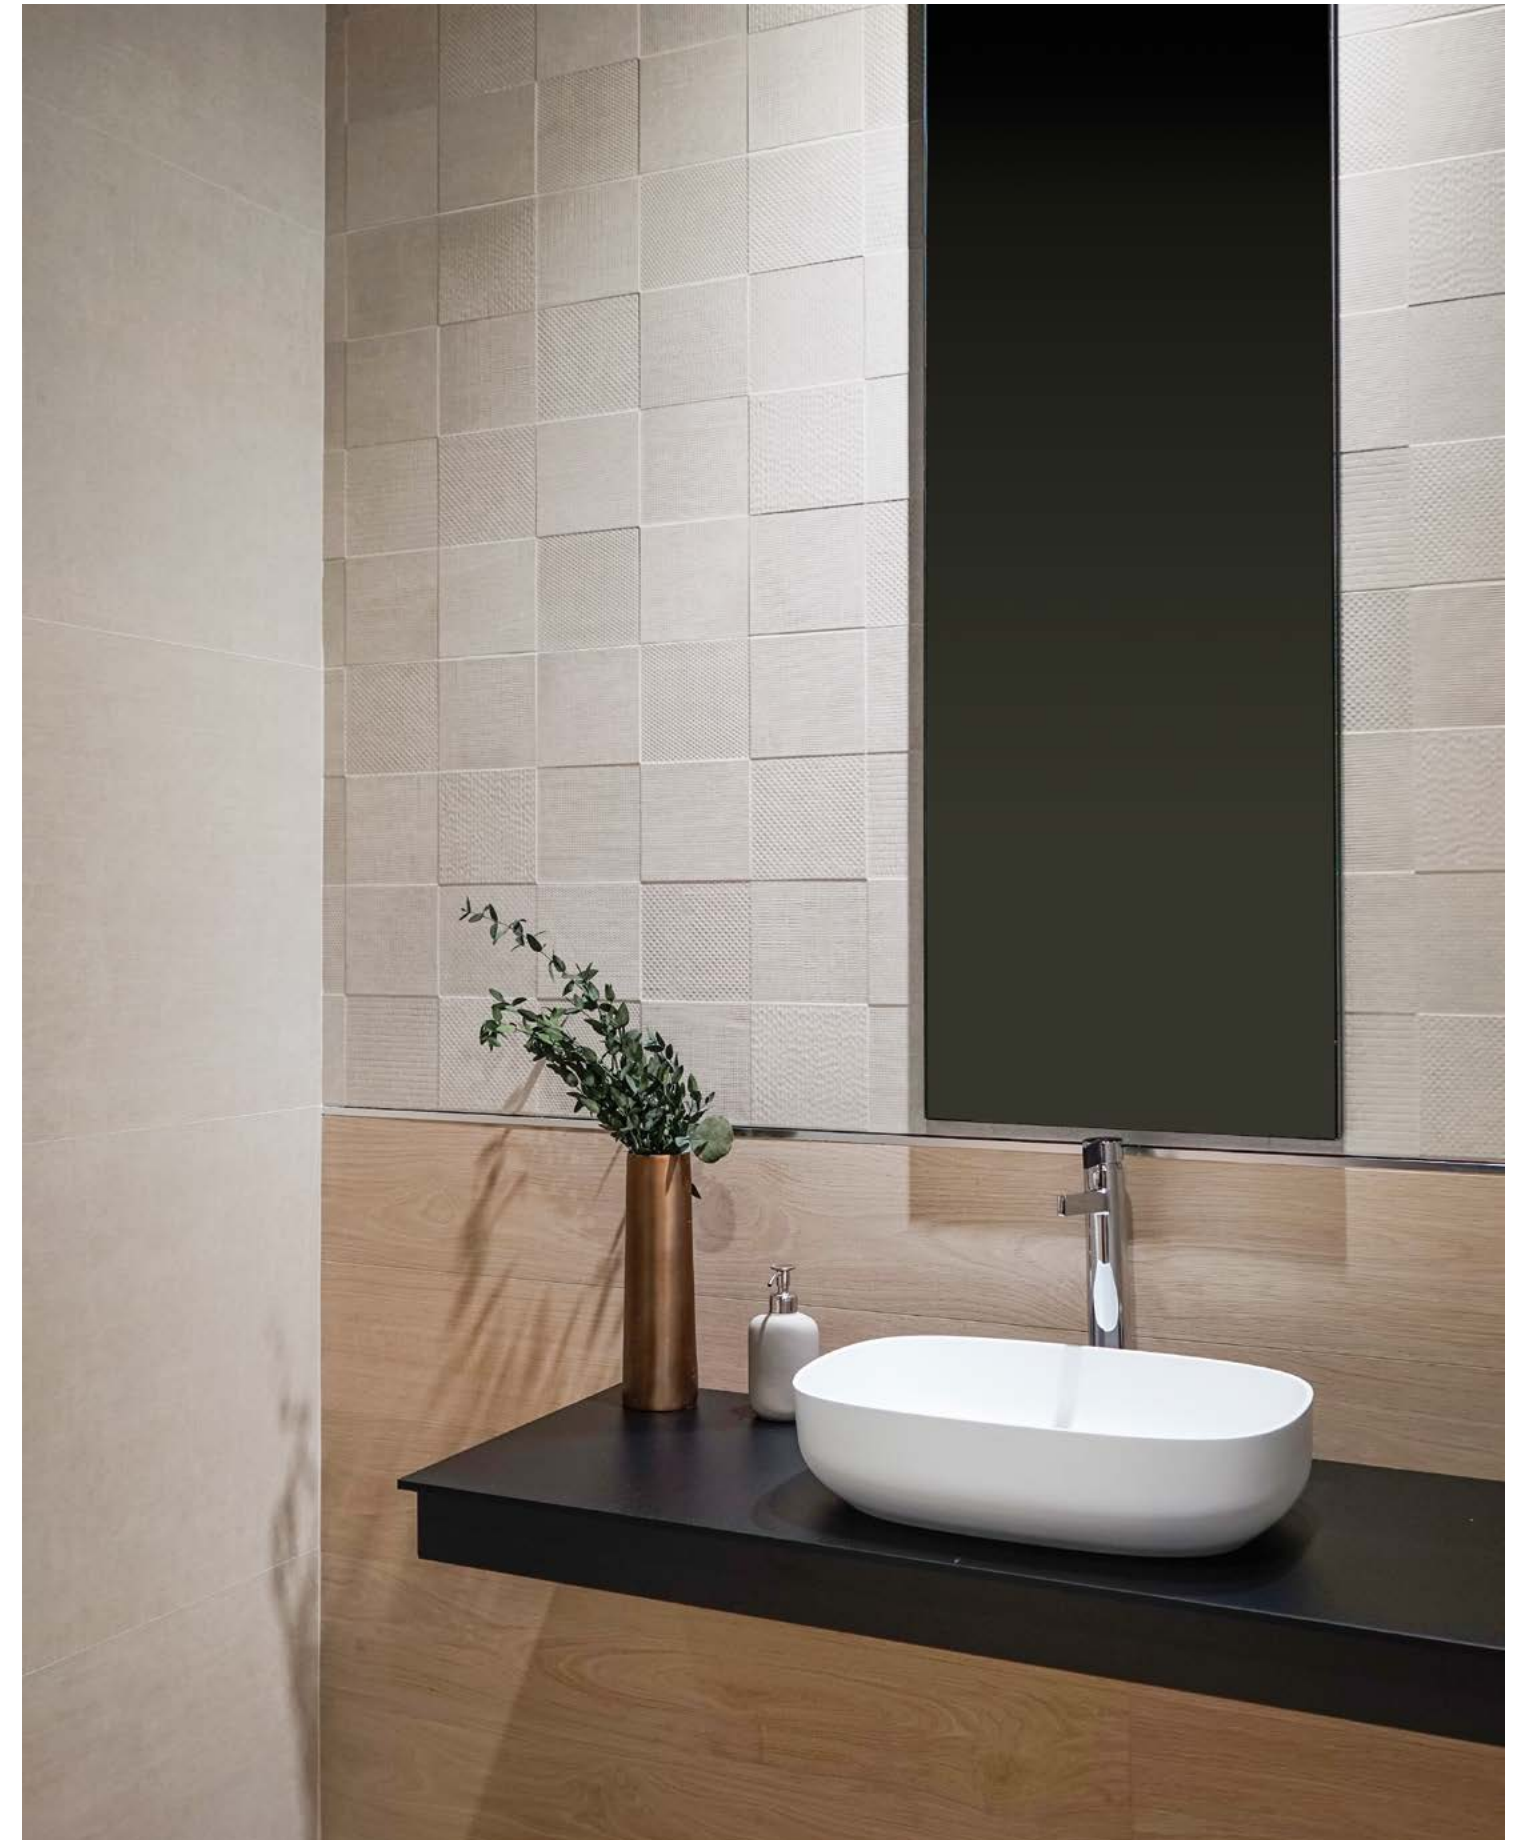

Trames 

Trames Almond
60x120 cm / 24"x48" XS RC
↘

Trames Patch Almond
60x120 cm / 24"x48" XS RC
↘

Prestige Tobacco
25x150 cm / 10"x60" RC
↘

Trames is a subtle texturing of soft lines created with a palette of warm colours. Its design seeks to convey calm and wellbeing in spaces as well as nurturing the connection between mind, body and environment. Linked to the 'well obsessed', the need that has arisen in recent years to feel our home as a space of rest and a source of wellbeing. It is presented in a single 60x120 format with a reduced thickness of cladding and has different proposals of decorations to combine in each instance.

Trames es un sutil texturizado de líneas suaves creado con una paleta de colores cálidos. Su diseño busca transmitir calma y bienestar en los espacios además de nutrir la conexión entre mente, cuerpo y entorno. Vinculado con el "well obsessed", la necesidad surgida en los últimos años de sentir nuestro hogar como un espacio de descanso y una fuente de bienestar. Se presenta en un único formato 60x120 de espesor reducido de revestimiento y tiene diferentes propuestas de decorados para combinar en cada instancia.

slim wall tile + white body + rectified + matt
 azulejo de espesor fino + pasta blanca + rectificado + mate

60x120 cm/24"x48"

Trames Bone

Trames Patch Bone

Trames Almond

Trames Patch Almond

Trames Moka

Trames Patch Moka

slim wall tile + white body + rectified + matt
 azulejo de espesor fino + pasta blanca + rectificado + mate

60x120 cm/24"x48"

Trames Loom

Trames Sharp

special decor

Special Pieces
Piezas Especiales

Available Formats: / Formatos Disponibles: