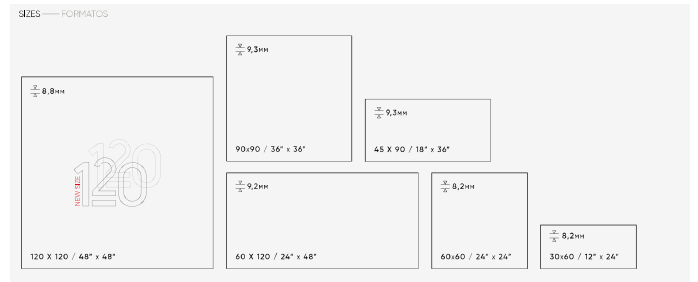

120 X 120 / 48" X 48" **9 PIECES / 9 PIEZAS**

PACKING LIST — LISTA DE EMBALAJE

QUANTITY / CANTIDAD	BOXES / CAJAS	KG	m²	CMAS / PZAS	m²	KG	CAJAS / PZAS	m²	KG
120 X 120	1	32	1,44	48	57,41	1,240