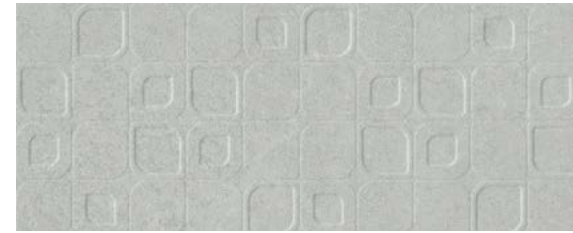

—
Davenport captura la esencia del estilo industrial y contemporáneo del cemento, expresando modernidad y versatilidad para transformar los espacios en ambientes sofisticados. Inspirada en la textura y apariencia del cemento desgastado, esta serie se destaca por su acabado suave y sedoso, ideal para el hogar. Davenport ofrece un diseño único, disponible tanto en pavimento como en revestimiento, que se adapta perfectamente a cualquier tipo de decoración.

wall tile + white body + rectified + matt
 azulejo + pasta blanca + rectificado + mate

30x75 cm/11.8"x30"

Davenport White

Davenport Grey

Davenport Beige

Davenport Side White

Davenport Side Grey

Davenport Side Beige