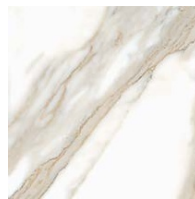

CALACATTA
120 X 120 / 48" X 48" REC.
120 X 120 / 48" X 48" REC. NPLUS **N14A2**
N14C2