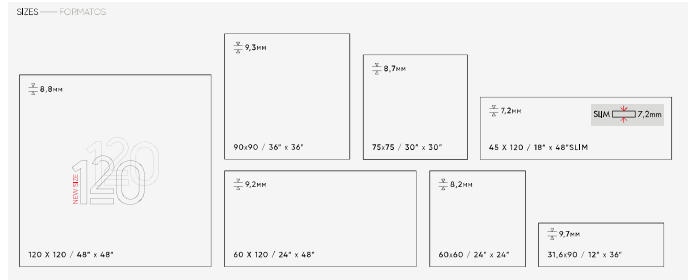

120 X 120 / 48" X 48" 8 PIECES / 8 PIEZAS

PACKING LIST — LISTA DE EMBALAJE

QUANTITY	PCS	KG	M²	CM²	M²	KG	CM²	M²	KG
120 X 120	1	32	1,44	48	57,41	1,240