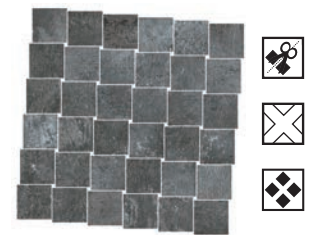

MIELE COSMOPOLITAN GRIS  
25,5X26

S510  
P0000809

PATTERN COSMOPOLITAN GRIS  
30X30

S415  
P0000805

COSMOPOLITAN ACERO  
30X60

P34D  
P0000870 **36**

MIELE COSMOPOLITAN ACERO  
25,5X26

S510  
P0000810

PATTERN COSMOPOLITAN ACERO  
30X30

S415  
P0000806