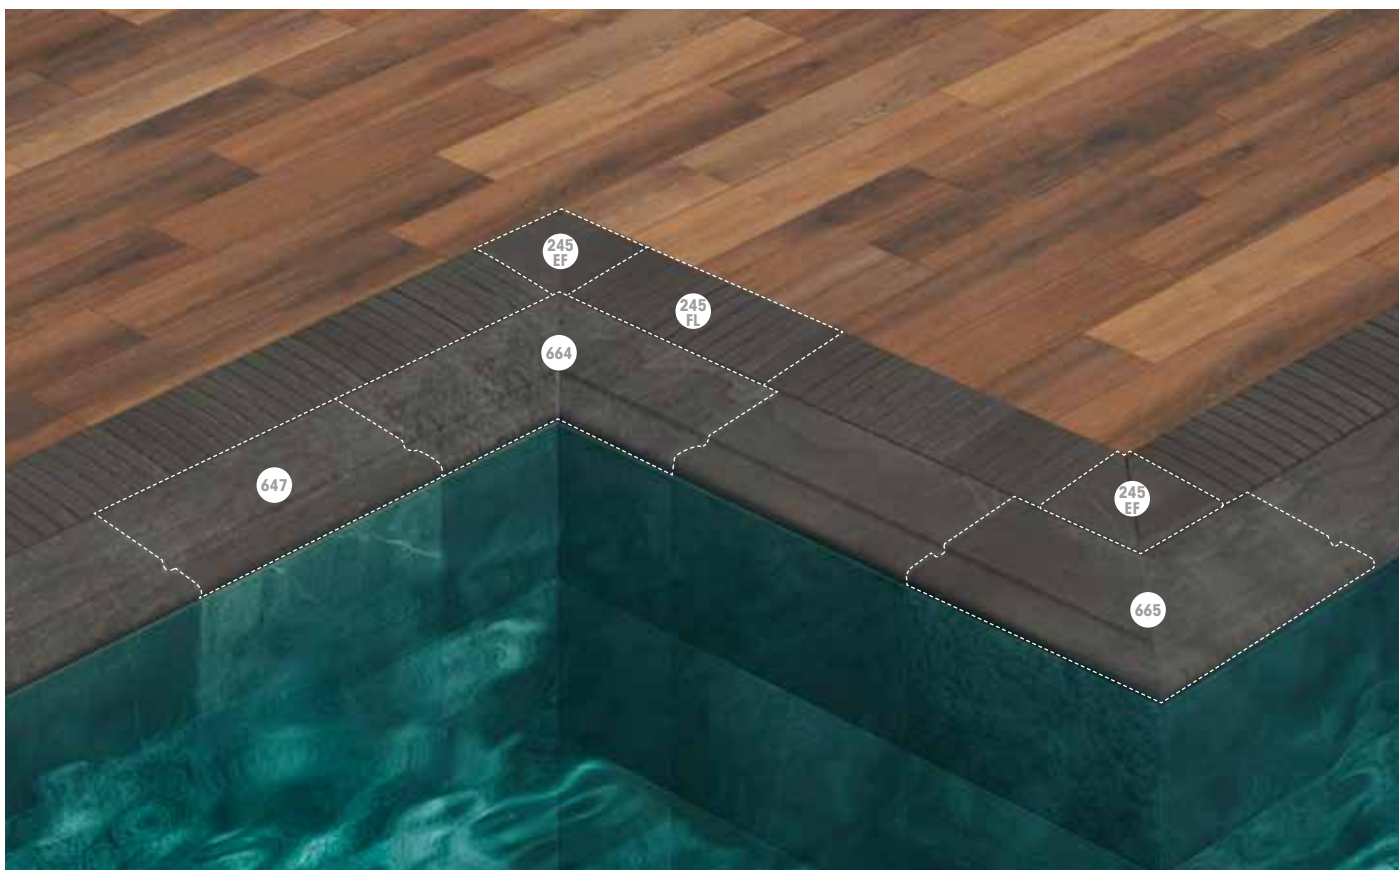

SISTEMA DESBORDANTE PRESTIGE | PRESTIGE OVERFLOW SYSTEM | SYSTÈME DE DÉBORDEMENT PRESTIGE

Piezas de borde | Edging Tiles | Margelles