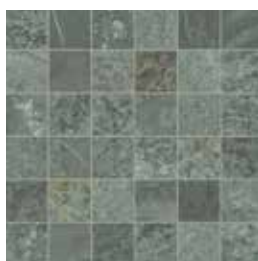

310 BH Trésor Bali Anti-slip
31,3 x 31,3

Mosaico enmallado / Mesh-mounted mosaic tiles / Mosaique sur maille