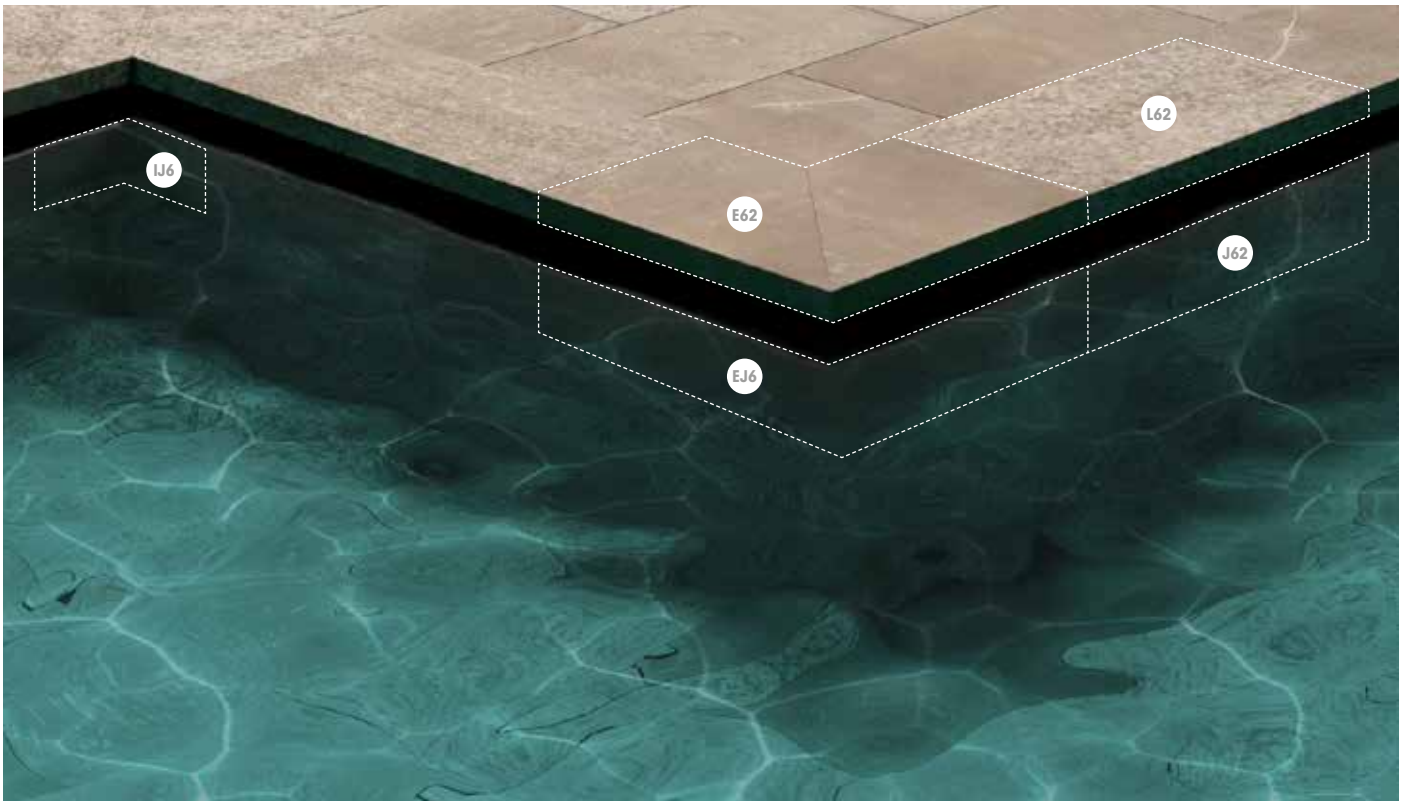

245 EC Trésor Bali A
62,6 x 62,6 x 2,2

245 CM Trésor Java A
24,5 x 62,6 x 2,2

245 EC Trésor Java A
62,6 x 62,6 x 2,2

SISTEMA DESBORDANTE SMART | SISTEMA DESBORDANTE SMART | SISTEMA DESBORDANTE SMART

Piezas de borde | Edging Tiles | Margelles

**Sistema desbordante Smart
PERFECTO EN ESPACIOS WELLNESS**

Se trata de un sistema desbordante longitudinal oculto. Su innovación hace posible que el nivel del agua se sitúe por debajo del nivel de la playa. De esta forma se evita que el agua salga de la piscina. Su diseño ofrece un buen agarre del bañista.

**Smart overflow system
PERFECT FOR WELLNESS AREAS**

It is a hidden longitudinal overflow system. Its innovation system allows water level to be below deck level. In this way, the water is prevented from spilling over the pool. Its design offers an ergonomic and safe grip for the user.

**Système de débordement Smart
IDÉAL DANS LES ESPACES DE BIEN-ÊTRE**

C'est un système de débordement longitudinal occulté. Son système innovant permet au niveau d'eau d'être sous le niveau de la plage. De cette façon, tout sur débordement d'eau sur la plage est évité. Son design offre une prise en main ergonomique et sûre pour l'utilisateur.