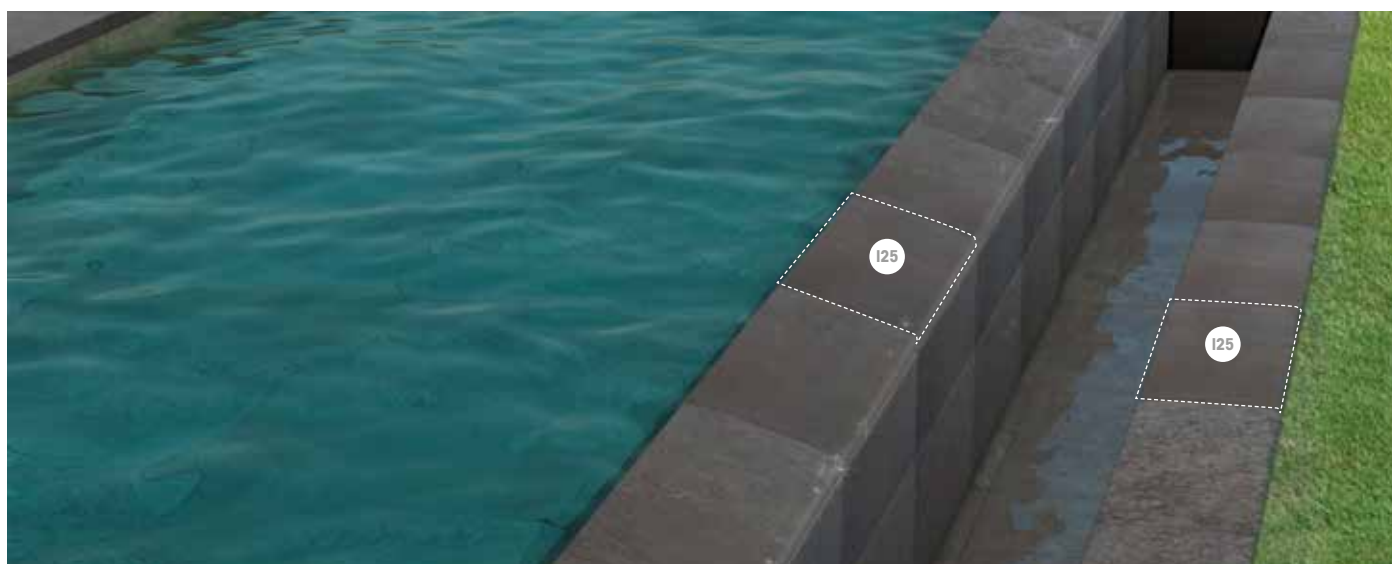

SOLUCIÓN PARA PISCINAS INFINITY | SOLUTION FOR INFINITY POOLS | SOLUTION POUR PISCINES INFINITY

Piezas de borde | Edging Tiles | Margelles