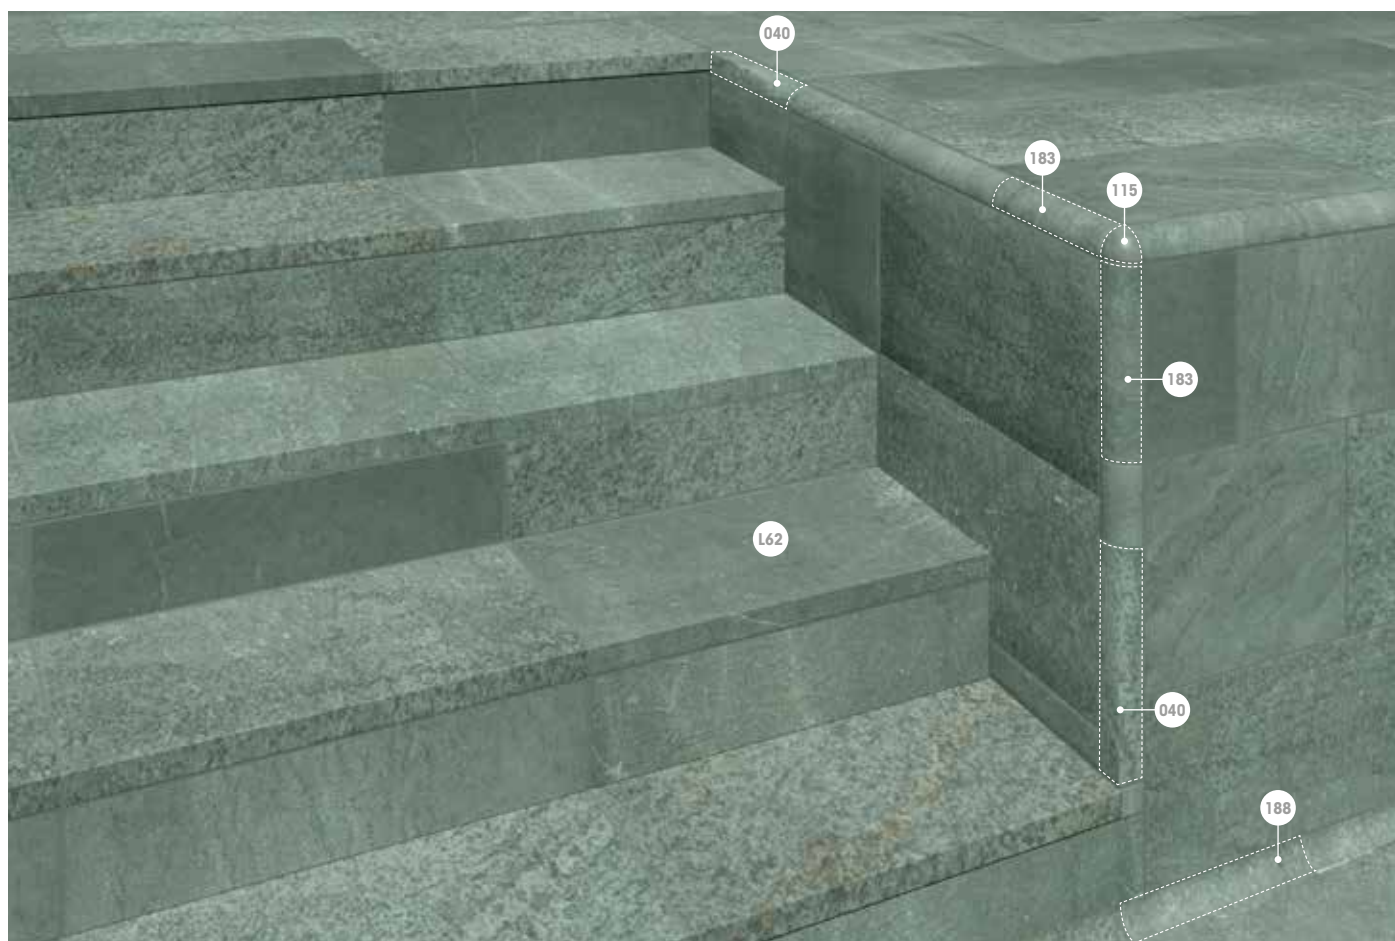

E62 Trésor Bali A
62,6 x 62,6 x 3,8

E62 Trésor Java A
62,6 x 62,6 x 3,8

SOLUCIÓN PARA PISCINAS INFINITY | SOLUTION FOR INFINITY POOLS | SOLUTION POUR PISCINES INFINITY

Piezas de borde | Edging Tiles | Margelles

I25 Trésor Bali A
24,5 x 62,6 x 2,2

EIN Trésor Bali A
62,6 x 62,6 x 2,2

I25 Trésor Java A
24,5 x 62,6 x 2,2

EIN Trésor Java A
62,6 x 62,6 x 2,2

MEDIAS CAÑAS | HALF-ROUND PIECES | DEMI-CANNES

Para esquinas interiores
 Uno de los extremos acaba en un ángulo recto de 90° mientras que el otro acaba en una curva con un radio de 4 cm.

For internal corners
 One end ends with a 90° angle and the other end in a curve with a radius of 4 cm.

Pour les jonctions intérieures
 Une extrémité se termine à angle droit de 90° tandis que l'autre se termine par une courbe d'un rayon de 4 cm.