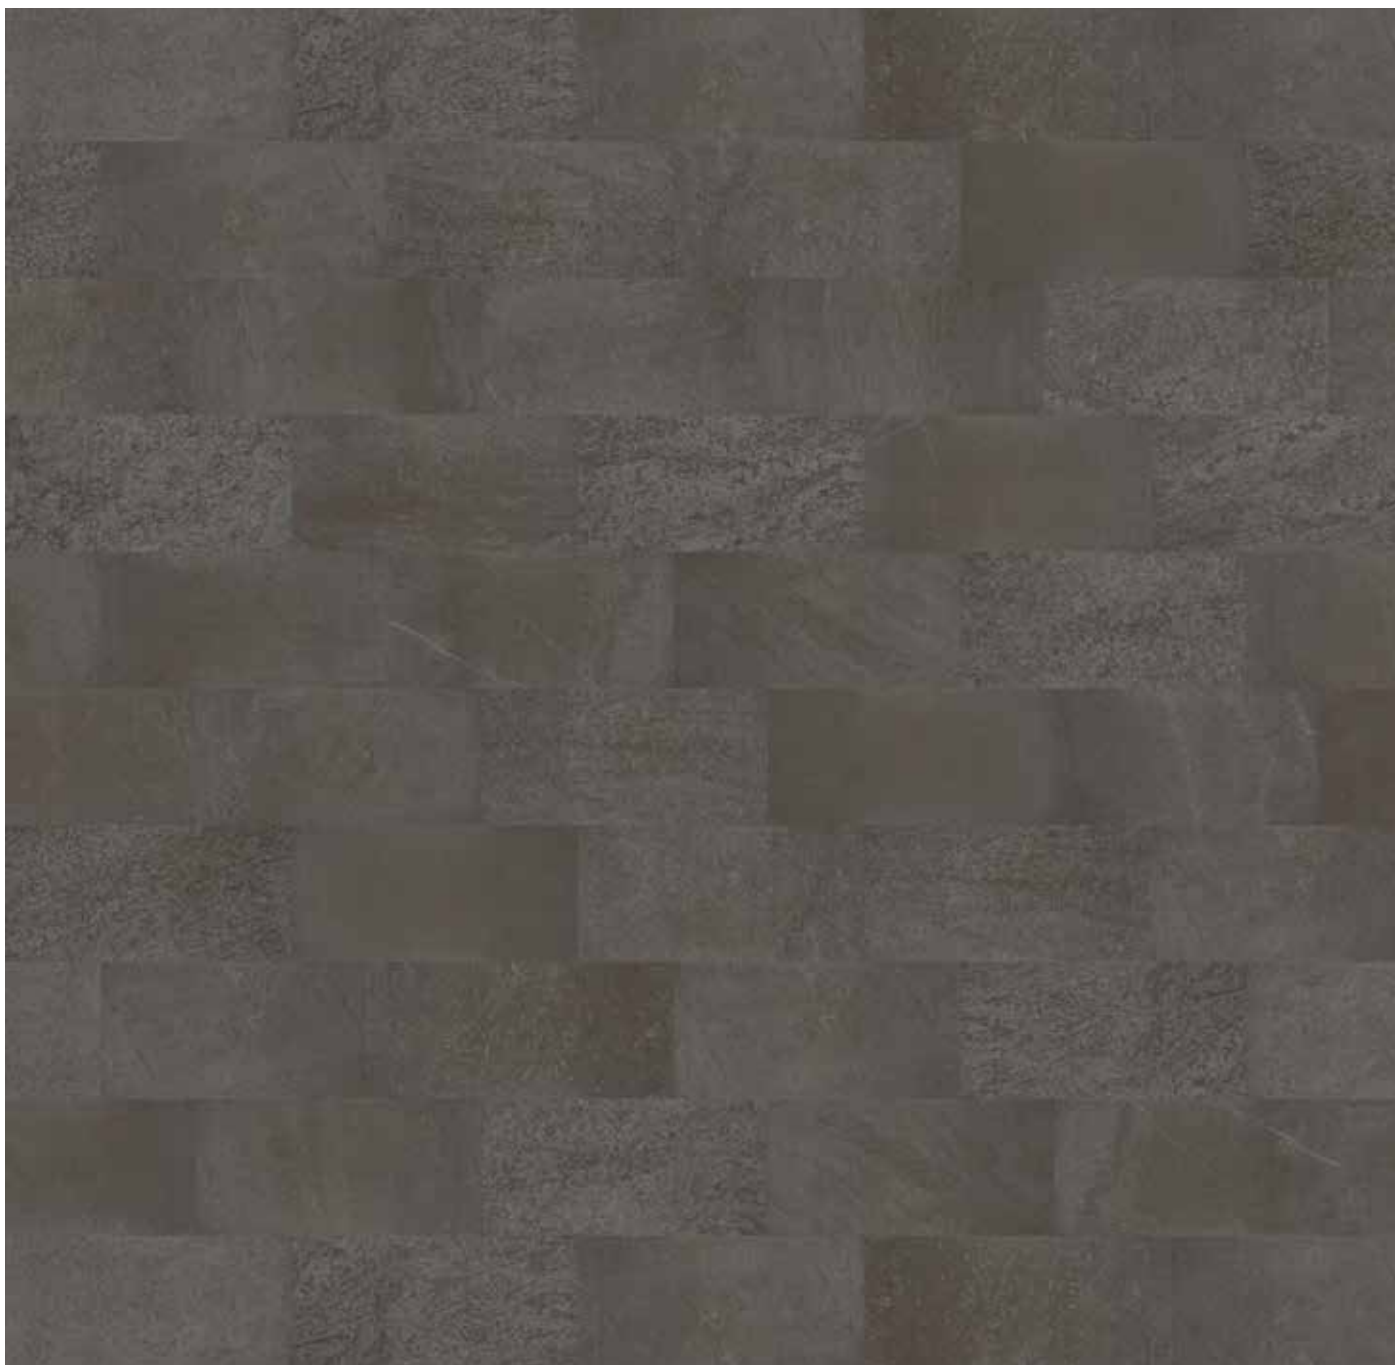

Trésor Bali

Trésor Bali Anti-slip
31 x 62,6 x 0,9

310 BH Trésor Bali Anti-slip
31,3 x 31,3

Mosaico enmallado / Mesh-mounted mosaic tiles / Mosaique sur maille

Trésor Java

Trésor Java Anti-slip
31 x 62,6 x 0,9