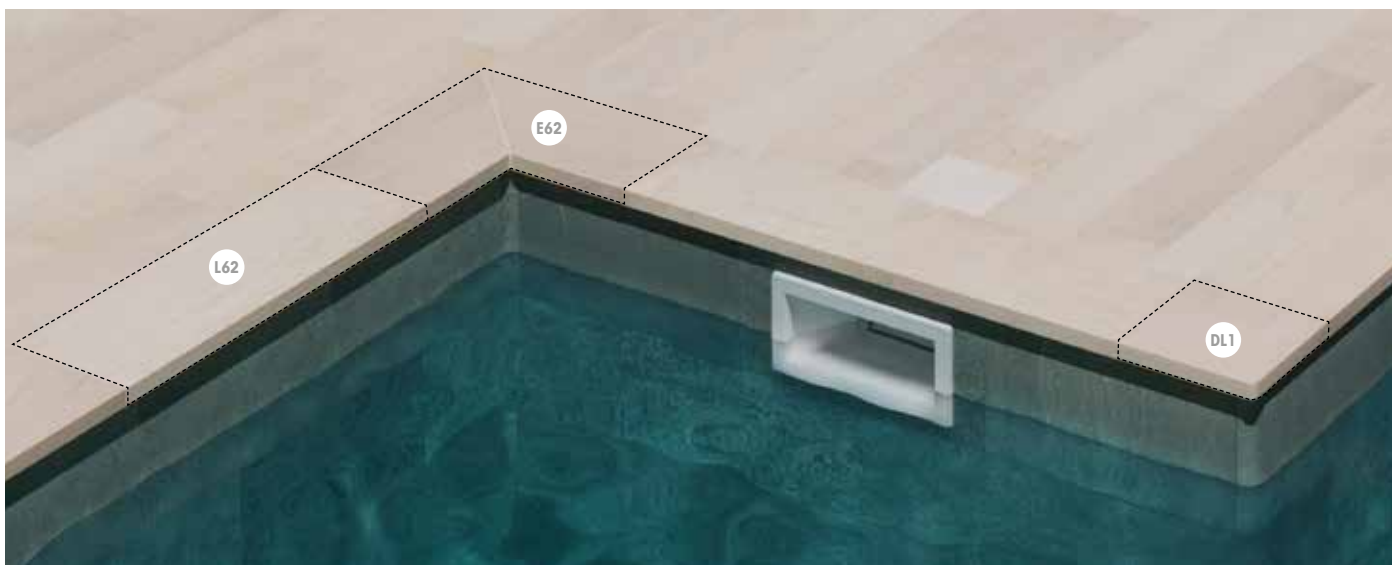

PISCINA SKIMMER | PISCINA SKIMMER | PISCINA SKIMMER