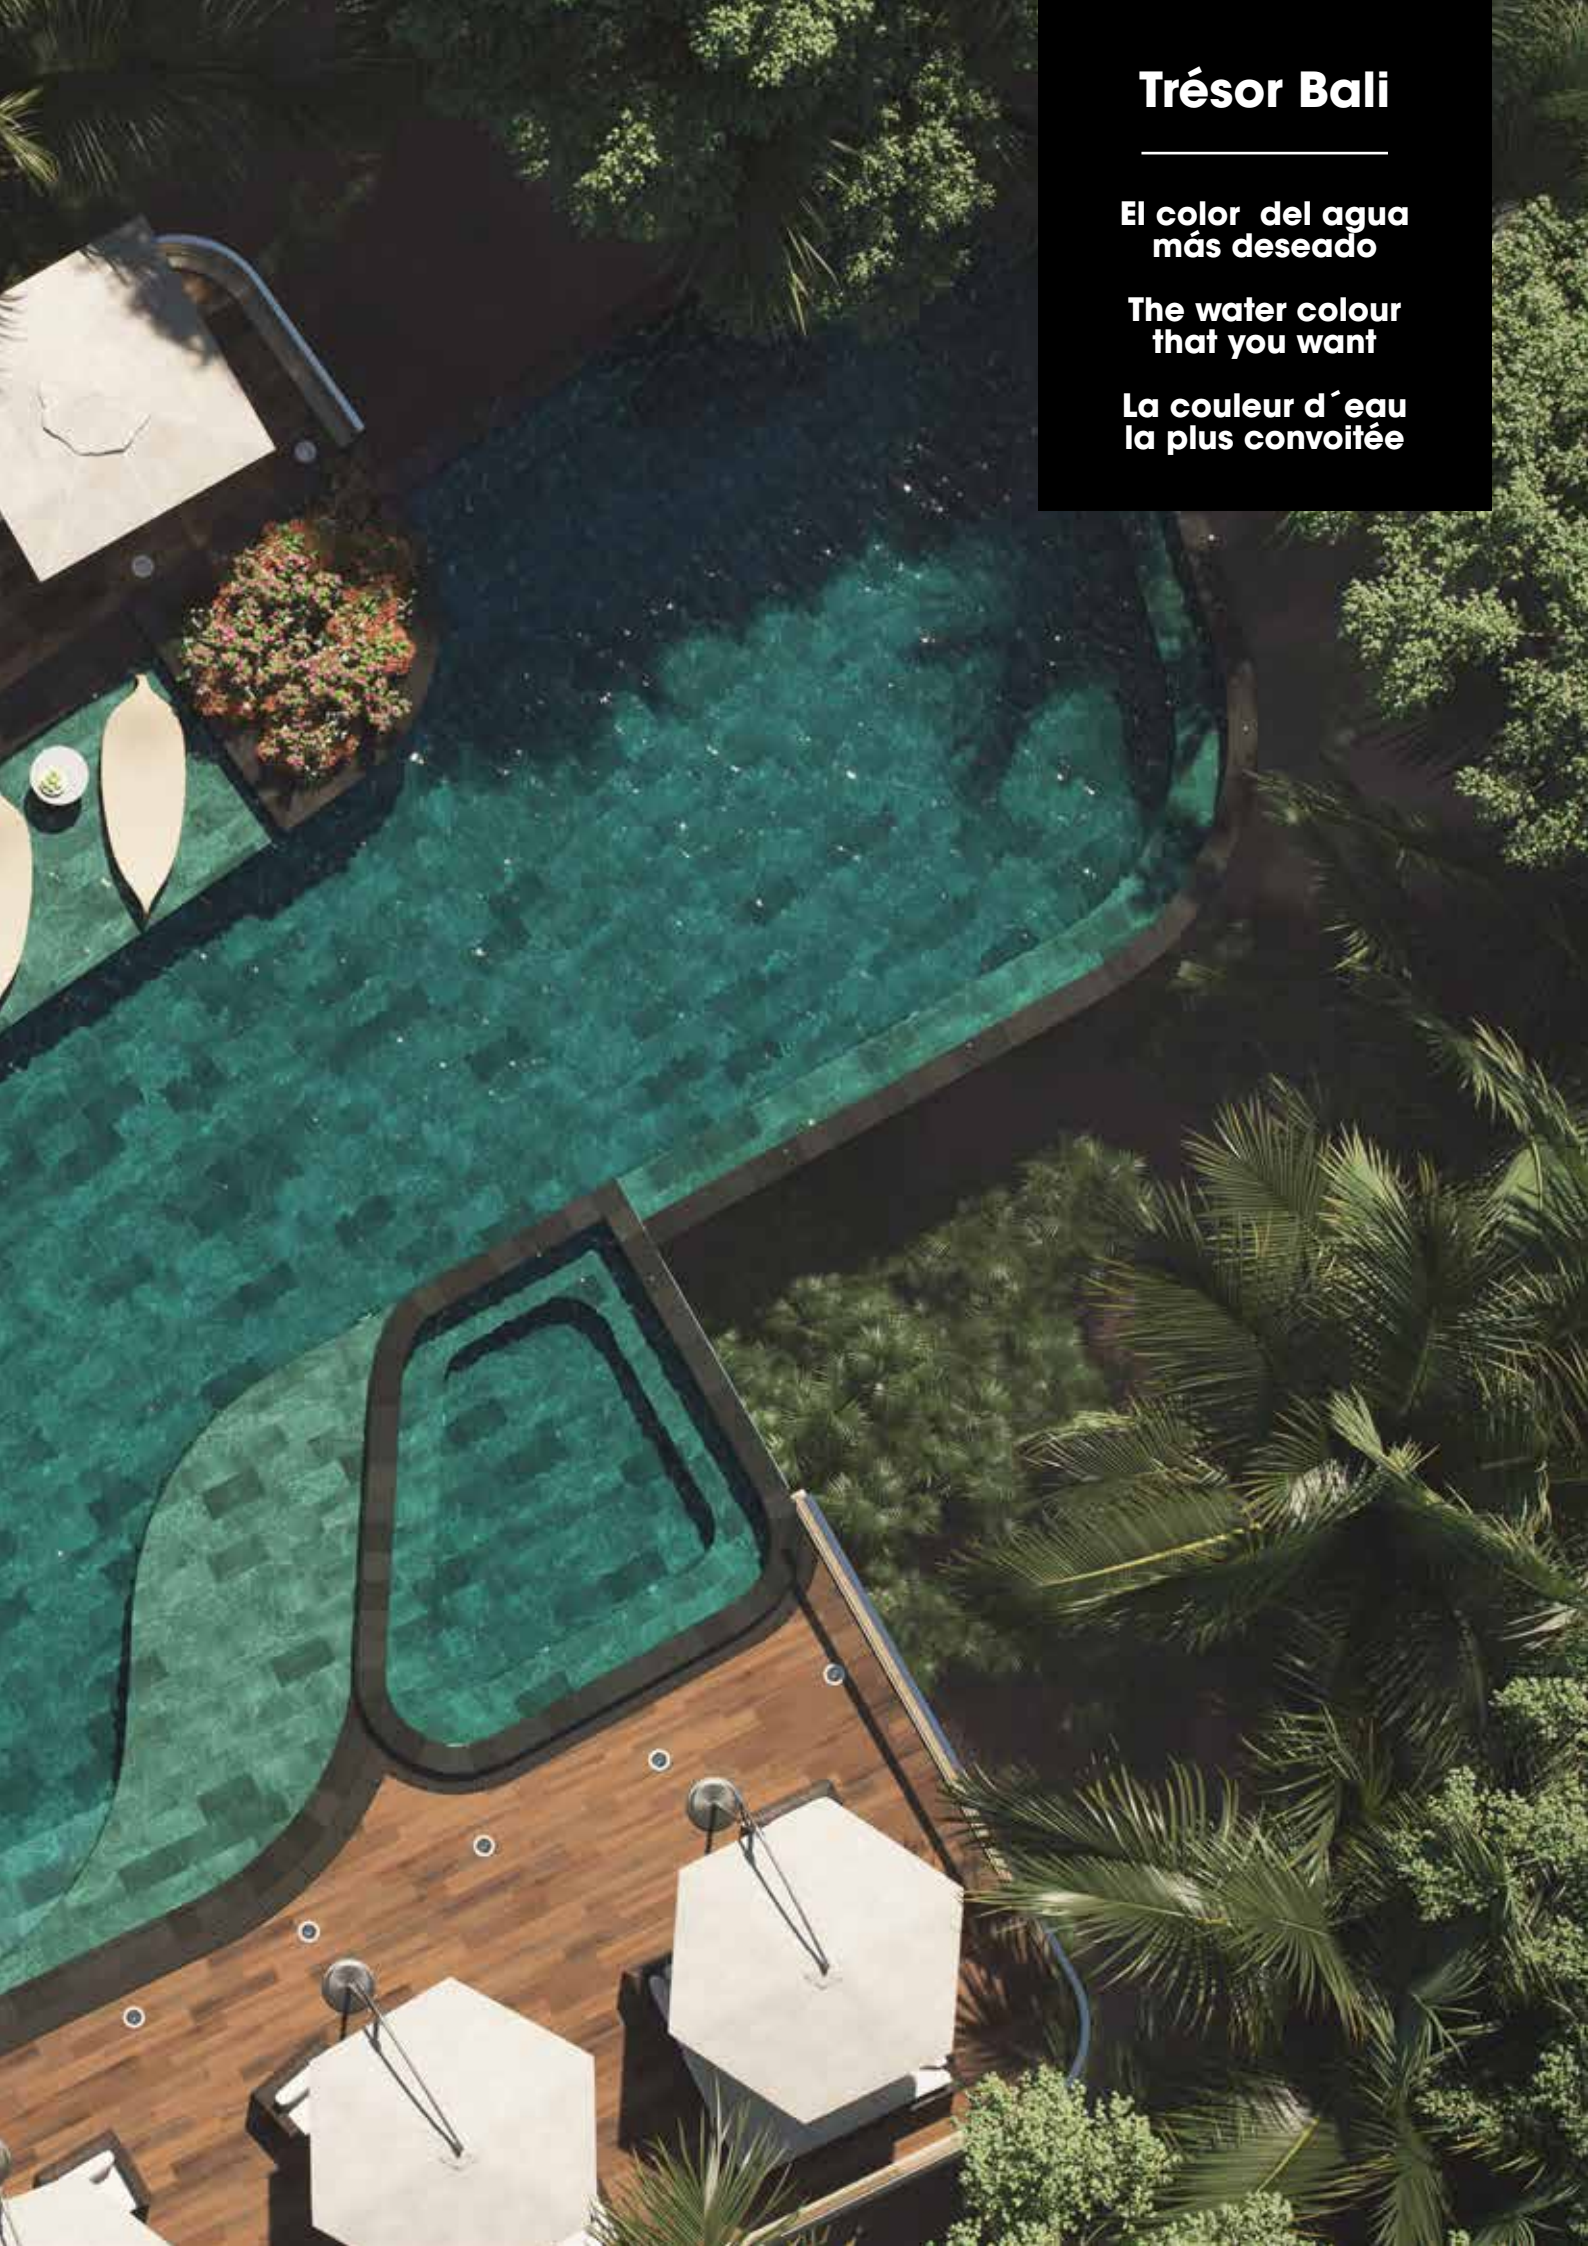

Trésor Bali

El color del agua
más deseado

The water colour
that you want

La couleur d'eau
la plus convoitée