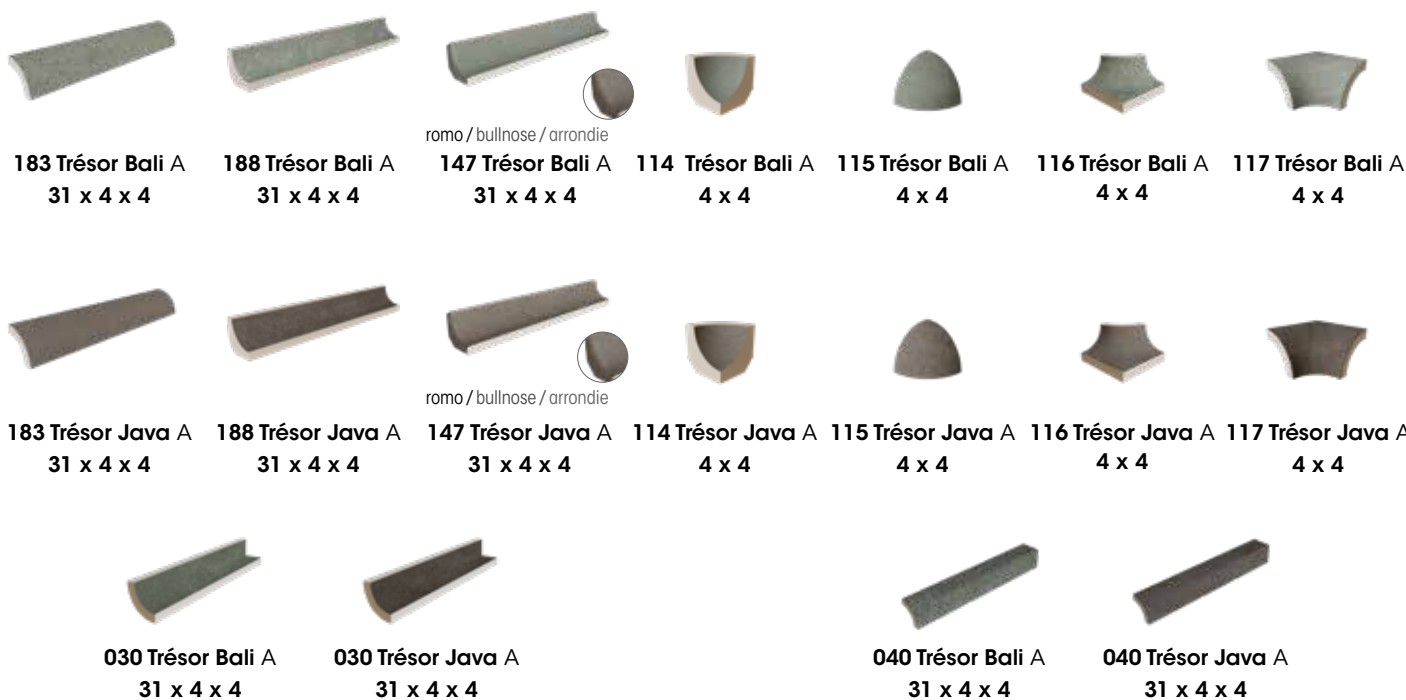

E62 Trésor Bali A
62,6 x 62,6 x 3,8

E62 Trésor Java A
62,6 x 62,6 x 3,8

SOLUCIÓN PARA PISCINAS INFINITY | SOLUTION FOR INFINITY POOLS | SOLUTION POUR PISCINES INFINITY

Piezas de borde | Edging Tiles | Margelles

I25 Trésor Bali A
24,5 x 62,6 x 2,2

EIN Trésor Bali A
62,6 x 62,6 x 2,2

I25 Trésor Java A
24,5 x 62,6 x 2,2

EIN Trésor Java A
62,6 x 62,6 x 2,2

MEDIAS CAÑAS | HALF-ROUND PIECES | DEMI-CANNES

Para esquinas interiores
 Uno de los extremos acaba en un ángulo recto de 90° mientras que el otro acaba en una curva con un radio de 4 cm.