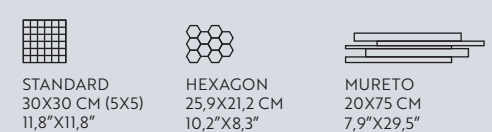

CREAM

60X120 CM RC - VPR403
30X60 CM - VP0103

PEARL 30X60 CM - SONDER GREY 60X60 CM RC

INFORMACIÓN TÉCNICA

TECHNICAL INFORMATION
DONNÉES TECHNIQUES
TECHNISCHE MERKMALE

- MATT FINISH
- V2 SHADE VARIATION
- MOSAIC
- SKIRTING & STEP *

→ * DISPONIBLE BAJO PEDIDO → * AVAILABLE ON REQUEST
→ * DISPONIBLE À LA CONTREMARQUE → * VERFÜGBARKEIT AUF ANFRAGE

PORCELÁNICO · PORCELAIN TILE
RETEMENTS DE SOL · FEINSTEINZEUG

60X120 CM RC
23,6"X47,2"

30X60 CM
11,8"X23,6"

PIEZAS ESPECIALES · SPECIAL PIECES
PIÈCES SPÉCIALES · FORMSTÜCKE

STANDARD
30X30 CM (5X5)
11,8"X11,8"

HEXAGON
25,9X21,2 CM
10,2"X8,3"

MURETO
20X75 CM
7,9"X29,5"

EMBALAJE Y PESO · PACKING LIST · CONDITIONNEMENT ET POIDS · VERPAKUNGSDATEN und GEWICHT

FORMATOS SIZES	ESPESOR (MM)	PZAS/CJ	M2/CJ	KG/CJ	PZS/M2	KG/M2	EUROPALET					
							CJAS/ PAL	M2/PAL	KG/PAL	PLANOS CAJAS	ALTURA	MEDIDA PAL.
60X120 CM RC (59,5X120)	10,0	2	1,4280	31,25	1,40	21,00	32	45,70	1025	1	73	80X120
30X60 CM	8,7	7	1,2600	22,92	5,56	18,19	48	60,48	1120	2	73	80X120