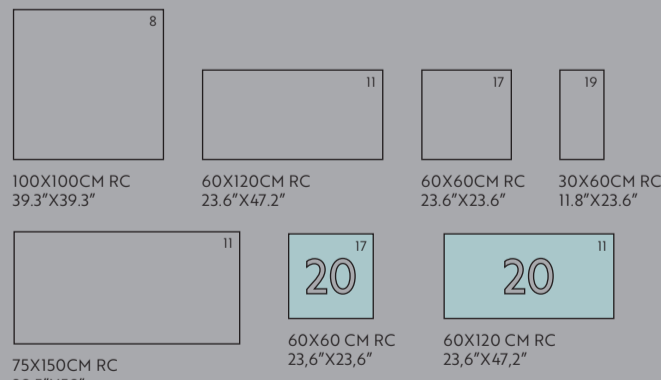

○ SOLID20

REVESTIMIENTO - WHITE BODY
FAIENCEN - WANDFLIESEN

PIEZAS ESPECIALES - SPECIAL PIECES
PIÈCES SPÉCIALES - FORMSTÜCKE

EMBALAJE Y PESO - PACKING LIST - CONDITIONNEMENT ET POIDS - VERPAKUNGSDATEN UND GEWICHT

FORMATOS SIZES	ESPEJOR (MM)	PZAS/CJ	M2/CJ	KG/CJ	PZS/M2	KG/M2	EUROPALET					
							CJAS/ PAL	M2/PAL	KG/PAL	PLANOS CAJAS	ALTURA	HEDIDA PAL
100X100 CM RC	10,0	2	1,9800	44,58	1,01	22,52	24	47,52	1090	(HORIZ.)	74	100X120
75X150cm RC (P4,5x149,5)	10,0	2	1,9801	43,33	1,01	21,88	24	47,52	1.060	(HORIZ.)	75	100x120
60X120 CM RC (59,5X120)	10,0	2	1,4280	31,10	1,40	21,00	32	45,70	1015	1	73	80X120
60X60 CM RC (59,5X59,5)	9,5	4	1,4161	28,61	2,82	20,11	36	50,98	1050	1	73	80X120
30X60 RECT. (29,5X59,5)	8,7	7	1,2287	22,80	5,70	18,52	48	58,97	1110	2	75	80X120
60X120 CM RC (20 MM)	20,0	1	0,7140	30,67	1,40	42,94	32	22,85	1000	1	75	80X120
60X60 CM RC (20 MM)	20,0	2	0,7080	27,50	2,82	38,84	36	25,49	1010	1	73	80X120
33,3X90 CM RC	10,0	4	1,1988	21,90	3,34	18,27	50	59,94	1110	2	80	100X120
33,3X90 CM RC DEC	10,5	4	1,1988	21,30	3,34	17,77	50	59,94	1080	2	80	100X120

SONDER

CAMINO VIEJO
VILA-REAL - ONDA, Nº 30
12540 VILA-REAL
CASTELLÓN - SPAIN

TEL. 0034 964 915 151
INFO@VITACER.ES

© COPYRIGHT VITACER, S.L.
ALL RIGHTS RESERVED.

WWW.VITACER.ES