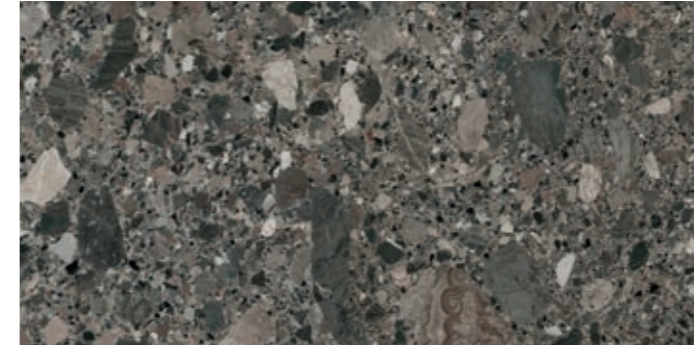

Pietra di Gre Grigio

● 120x120	Rec.	M139	017.120.0213.13993	
● 60x120	Rec.	M86	017.869.0213.13993	
● 60x60	Rec.	M51	017.840.0213.13993	
● 30x60	Rec.	M51	017.450.0213.13993	
● 30x30(5)	Malla	M251	025.281.0213.13993