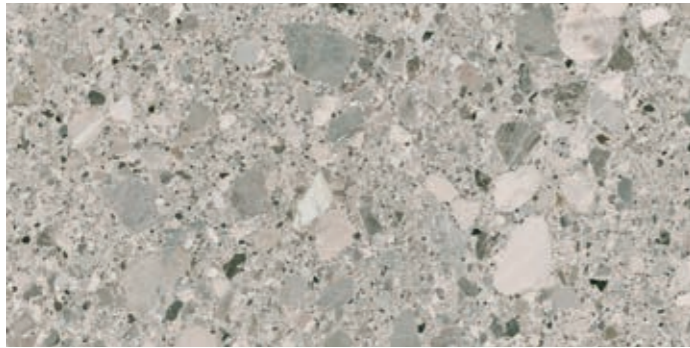

Pietra Di Gre Perla

● 120x120	Rec.	M139	017.120.0037.13993	
● 60x120	Rec.	M86	017.869.0037.13993	
● 60x60	Rec.	M51	017.840.0037.13993	
● 30x60	Rec.	M51	017.450.0037.13993