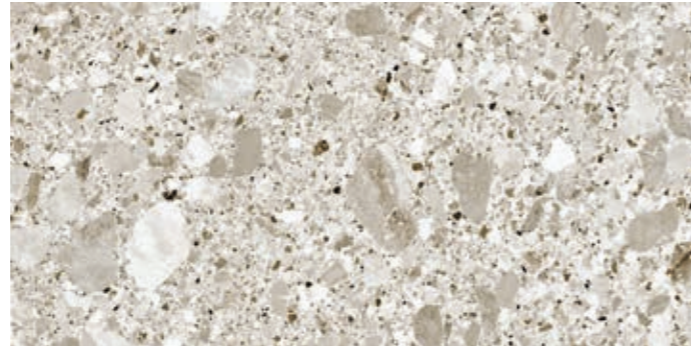

PIETRA DI GRE

Pietra Di Gre Bianco

● 120x120	Rec.	M139	017.120.0150.13993	
● 60x120	Rec.	M86	017.869.0150.13993	
● 60x60	Rec.	M51	017.840.0150.13993	
● 30x60	Rec.	M51	017.450.0150.13993	

Pietra Di Gre Crema