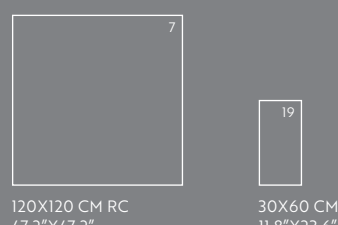

● SOLID20

→ MATT FINISH
→ V3 SHADE VARIATION
→ MOSAIC
→ SKIRTING & STEP *

REVESTIMIENTO - WHITE BODY
FAIENCE - WANDFLIESEN

PIEZAS ESPECIALES - SPECIAL PIECES
PIÈCES SPÉCIALES - SPECIALSTÜCKE