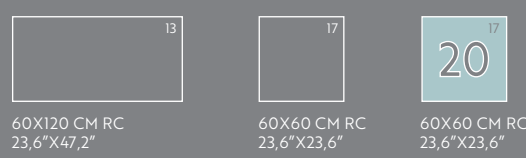

● SOLID20

→ MATT FINISH
→ V3 SHADE VARIATION
→ MOSAIC
→ SKIRTING & STEP *

REVESTIMIENTO - WHITE BODY
FAIENCE - WANDFLIESEN

PIEZAS ESPECIALES - SPECIAL PIECES
PIÈCES SPÉCIALES - SPECIALSTÜCKE