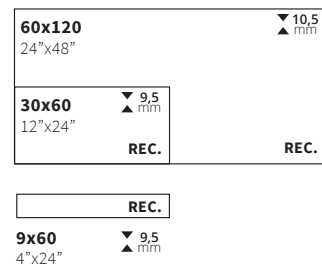

Formatos / Sizes / Formats

Disponible en / Available in / Disponible:
ESSENZA 30x90 - Pág. / Page / Page 230
ESSENZA 40x120 - Pág. / Page / Page 232

Piezas especiales / Special pieces / Pièces especiales
Consultar en página / Consult on page / Consulter en page: 314

*Peldaño Gradone	*Ángulo Gradone	*Peldaño Ranurado	*Ángulo Ranurado	*Rodapié C/Romo	*Rodapié Dec.

Alto Brillo Semipulido

Empaquetado / Packaging / Emballage

Formato	pz/cj	m²/cj	cj/pl	m²/pl	kg/cj	kg/pl
75x150	1	1.13	40	45.20	28.00	1,184.00
60x120	2	1.44	32	46.08	34.25	1,121.00
45x90	3	1.21	55	66.55	25.00	1,395.00
30x60	6	1.08	48	51.84	23.60	1,152.80
120x120	1	1.44	36	51.84	35.00	1,300.00
60x60	4	1.44	30	43.20	31.50	965.00
9x60	18	0.97	56	54.32	22.40	1,274.40
30x30(7)	11	1.00	42	42.00	23.10	990.20