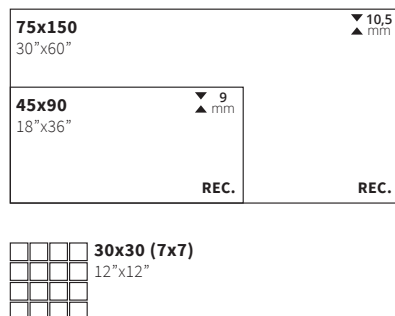

Formatos / Sizes / Formats

Disponible en / Available in / Disponible:
ESSENZA 30x90 - Pág. / Page / Page 230
ESSENZA 40x120 - Pág. / Page / Page 232

Piezas especiales / Special pieces / Pièces especiales
Consultar en página / Consult on page / Consulter en page: 314

*Peldaño Gradone	*Ángulo Gradone	*Peldaño Ranurado	*Ángulo Ranurado	*Rodapié C/Romo	*Rodapié Dec.

Alto Brillo Semipulido

Empaquetado / Packaging / Emballage

Formato	pz/cj	m²/cj	cj/pl	m²/pl	kg/cj	kg/pl
75x150	1	1.13	40	45.20	28.00	1,184.00
60x120	2	1.44	32	46.08	34.25	1,121.00
45x90	3	1.21	55	66.55	25.00	1,395.00
30x60	6	1.08	48	51.84	23.60	1,152.80
120x120	1	1.44	36	51.84	35.00	1,300.00
60x60	4	1.44	30	43.20	31.50	965.00
9x60	18	0.97	56	54.32	22.40	1,274.40
30x30(7)	11	1.00	42	42.00	23.10	990.20