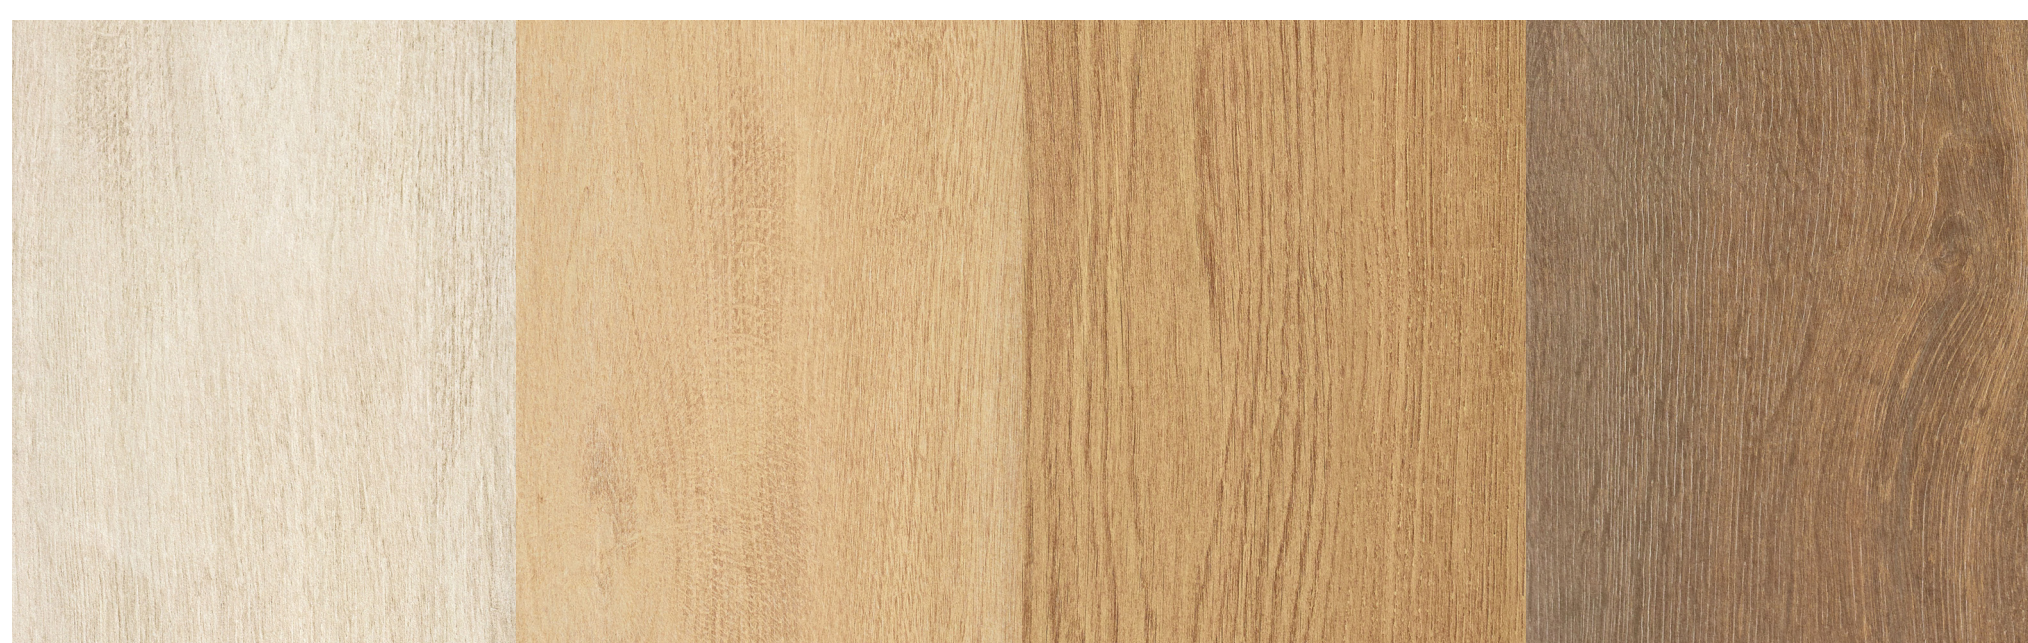

OAK 30X150 CM RC

WOOD

AMBERLY

PORCELAIN TILE

- MATT FINISH
- V2 SHADE VARIATION

PORCELAIN TILE

LIGHT

30X150 CM RC - VPR702
23X120 CM RC - VPR502

NATURAL

30X150 CM RC - VPR703
23X120 CM RC - VPR503
23X120 CM RC R11/CTE3 - VPR504

OAK

30X150 CM RC - VPR706
23X120 CM RC - VPR506
23X120 CM RC R11/CTE3 - VPR507

WALNUT

30X150 CM RC - VPR704
23X120 CM RC - VPR504