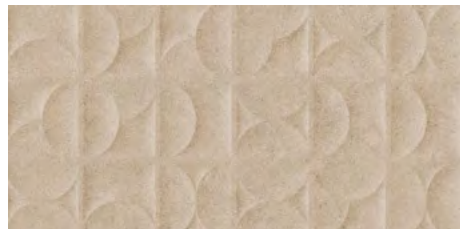

Its dimensions are 30x60 cm for rectified wall tiles with a matt finish, making it a very versatile and modern option. It allows for a high degree of personalisation within the series. There is a wide range of colours to choose from, from Ivory, Grey, Soft and Cream to Decor Cold and Decor Warm, perfect alternatives for those looking to give an original touch to any space.

La serie Nora está ideada para quienes buscan dar continuidad en diferentes ambientes del hogar.

Presenta unas dimensiones para revestimientos de 30x60 rectificado de acabado mate, siendo una opción muy versátil y actual. Permite un alto grado de personalización dentro de la serie al disponer de una amplia gama entre la cual elegir, que va desde colores como Ivory, Grey, Soft o Cream, hasta llegar a Decor Cold y Decor Warm, que son indudablemente perfectas alternativas para quienes busquen darle un toque original a cualquier espacio.

SLIM WALL TILE + WHITE BODY + RECTIFIED + MATT
AZULEJO DE ESPESOR FINO + PASTA BLANCA + RECTIFICADO + MATE

30x60 cm / 11.8"x24"

NORA IVORY

NORA CIRCLE IVORY

NORA GREY

NORA CIRCLE GREY

NORA DECOR COLD

NORA SOFT

NORA CIRCLE SOFT

NORA CREAM

NORA CIRCLE CREAM

NORA DECOR WARM

SOFT TOUCH

Ceramic soft touch for cladding for interior use.
Cerámica agradable al tacto para revestimientos de interior.

AVAILABLE FORMATS: / FORMATOS DISPONIBLES: