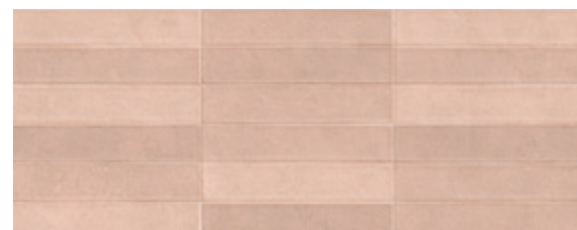

WALL TILE + WHITE BODY + RECTIFIED + MATT
AZULEJO + PASTA BLANCA + RECTIFICADO + MATE

30x75 cm/11.8"x30"

LISBON WHITE

LISBON STONE

LISBON TOWN WHITE

LISBON TOWN STONE

LISBON ZELLIGE WHITE

LISBON ZELLIGE STONE

LISBON SAND

LISBON CLAY

LISBON TOWN SAND

LISBON TOWN CLAY

LISBON ZELLIGE SAND

LISBON ZELLIGE CLAY

LISBON TOWN SAND
30x75 cm/11.8"x30" RC
↘

CONCRETE
CEMENTOS