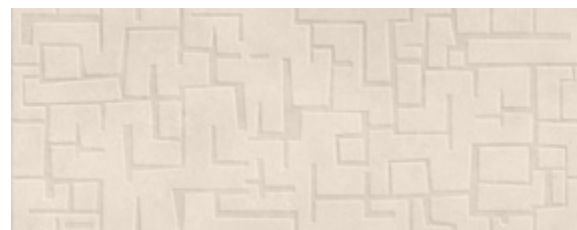

WALL TILE + WHITE BODY + RECTIFIED + MATT
AZULEJO + PASTA BLANCA + RECTIFICADO + MATE

30x75 cm/11.8"x30"

LISBON WHITE

LISBON STONE

LISBON TOWN WHITE

LISBON TOWN STONE

LISBON ZELLIGE WHITE

LISBON ZELLIGE STONE

LISBON SAND

LISBON CLAY

LISBON TOWN SAND

LISBON TOWN CLAY

LISBON ZELLIGE SAND

LISBON ZELLIGE CLAY

LISBON TOWN SAND
30x75 cm/11.8"x30" RC
↘

CONCRETE
CEMENTOS