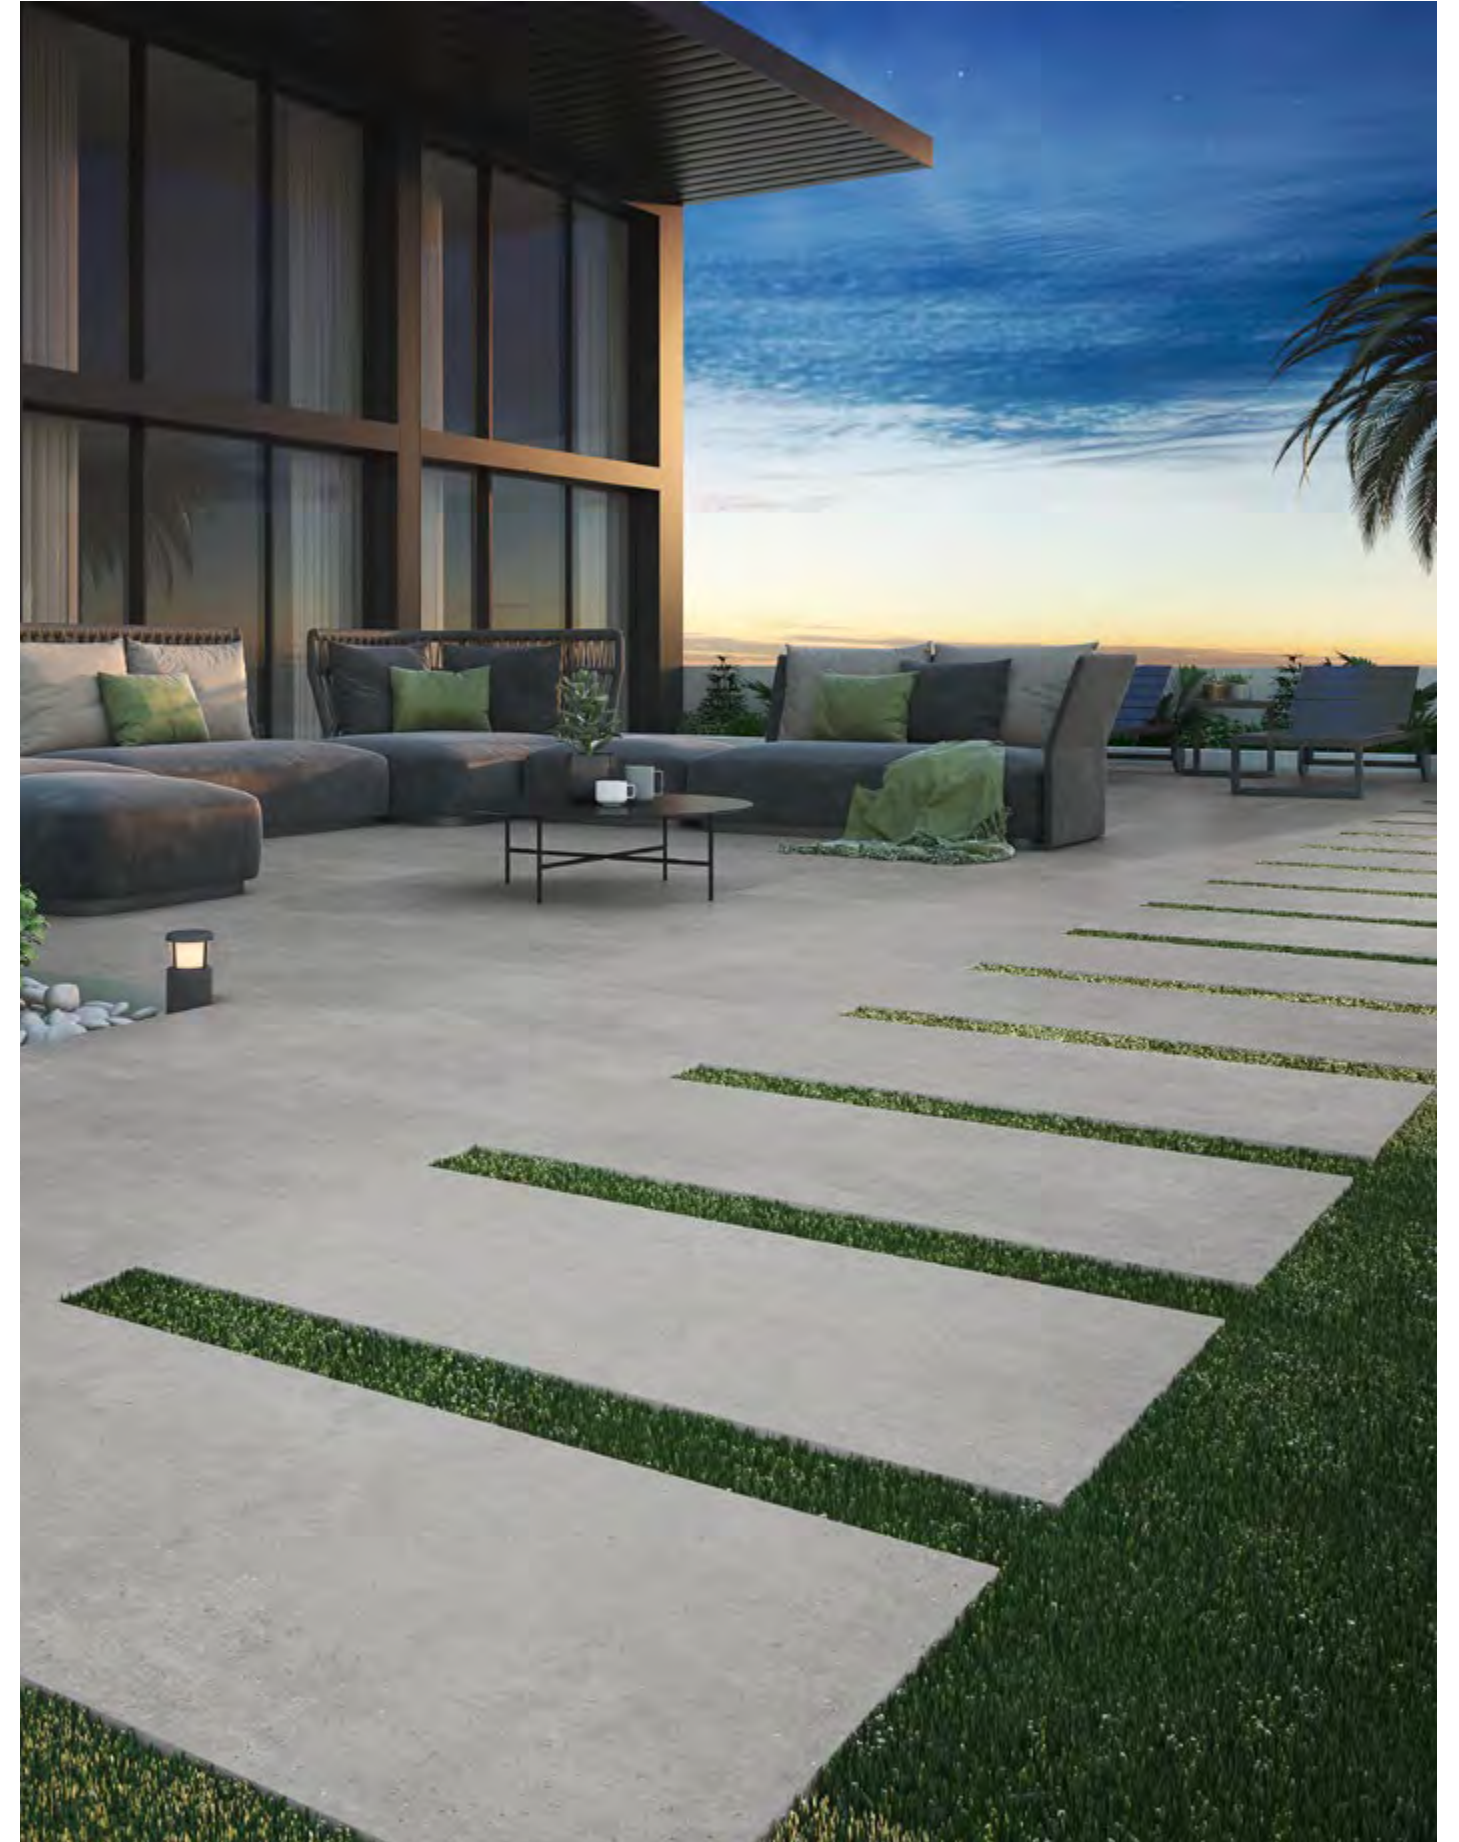

60x120x2 cm/24"x48"x0.8"

GRAVEL EXTREM EARTH

GRAVEL EXTREM GREY

GRAVEL EXTREM SHADOW

GRAVEL EXTREM GREY
60x120x2 cm/24"x48"x0.8"
↘

CONCRETE
CEMENTOS

AVAILABLE FORMATS: / FORMATOS DISPONIBLES:

PIECES NAME NOMBRE DE LA PIEZA	SIZES FORMATOS (cm)	WORK SIZE DIMENSIÓN DE FABRICACIÓN (mm)	BOX CAJA			PALLET PALET			
			PIECES PIEZAS	sqm m ²	MAX. AVERAGE WEIGHT PESO MEDIO MÁXIMO (Kg)	BOXES CAJAS	sqm m ²	MAX. AVERAGE WEIGHT PESO MEDIO MÁXIMO (Kg)	SIZE PALLET FORMATO DEL PALET (mm)
GRAVEL EXTREM	60x120 RC EXTREM	600 x 1200 x 20	1	0,720	34,000	32	23,040	1100	840x1200x740