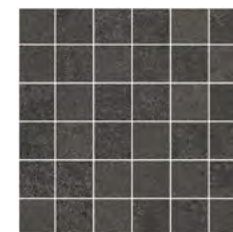

GENEVE BLANC
90x90 cm / 36"x36"
↘

TEXTURE
TEXTURAS

GENEVE MOSAIC BLANC (MLLA)

GENEVE MOSAIC GRIS (MLLA)

GENEVE MOSAIC CENDRE (MLLA)

GENEVE MOSAIC TERRE (MLLA)

GENEVE MOSAIC SOMBRE (MLLA)

Mosaic (Mesh / Malla)
30x30 cm / 11.8"x11.8"
5x5 cm / 2"x2"

SLIM WALL TILE + WHITE BODY + RECTIFIED + MATT
AZULEJO DE ESPESOR FINO + PASTA BLANCA + RECTIFICADO + MATE

30x90 cm / 11.8"x36"

GENEVE BLANC

GENEVE JET BLANC

GENEVE GRIS

GENEVE JET GRIS

GENEVE CENDRE

GENEVE JET CENDRE