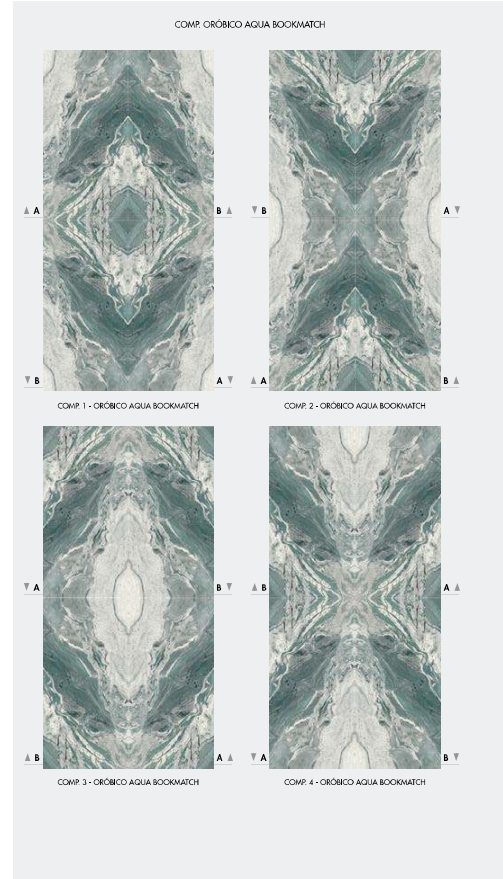

DECOR_ORÓBICO BLACK A
60 X 120 / 24" X 48" REC. SHINE
N13C4

DECOR_ORÓBICO BLACK B
60 X 120 / 24" X 48" REC. SHINE
N13C4

DECOR_ORÓBICO AGUA A
60 X 120 / 24" X 48" REC. SHINE
N13C4

DECOR_ORÓBICO AGUA B
60 X 120 / 24" X 48" REC. SHINE
N13C4

Wall Tile / Resistentimento DECOR: ORÓBICO AGUA A 60 X 120 REC. SSHINE - DECOR: ORÓBICO AGUA B 60 X 120 REC. SSHINE
Floor Tile / Paving: LORD BLANCO 60 X 60 REC. NPLUS