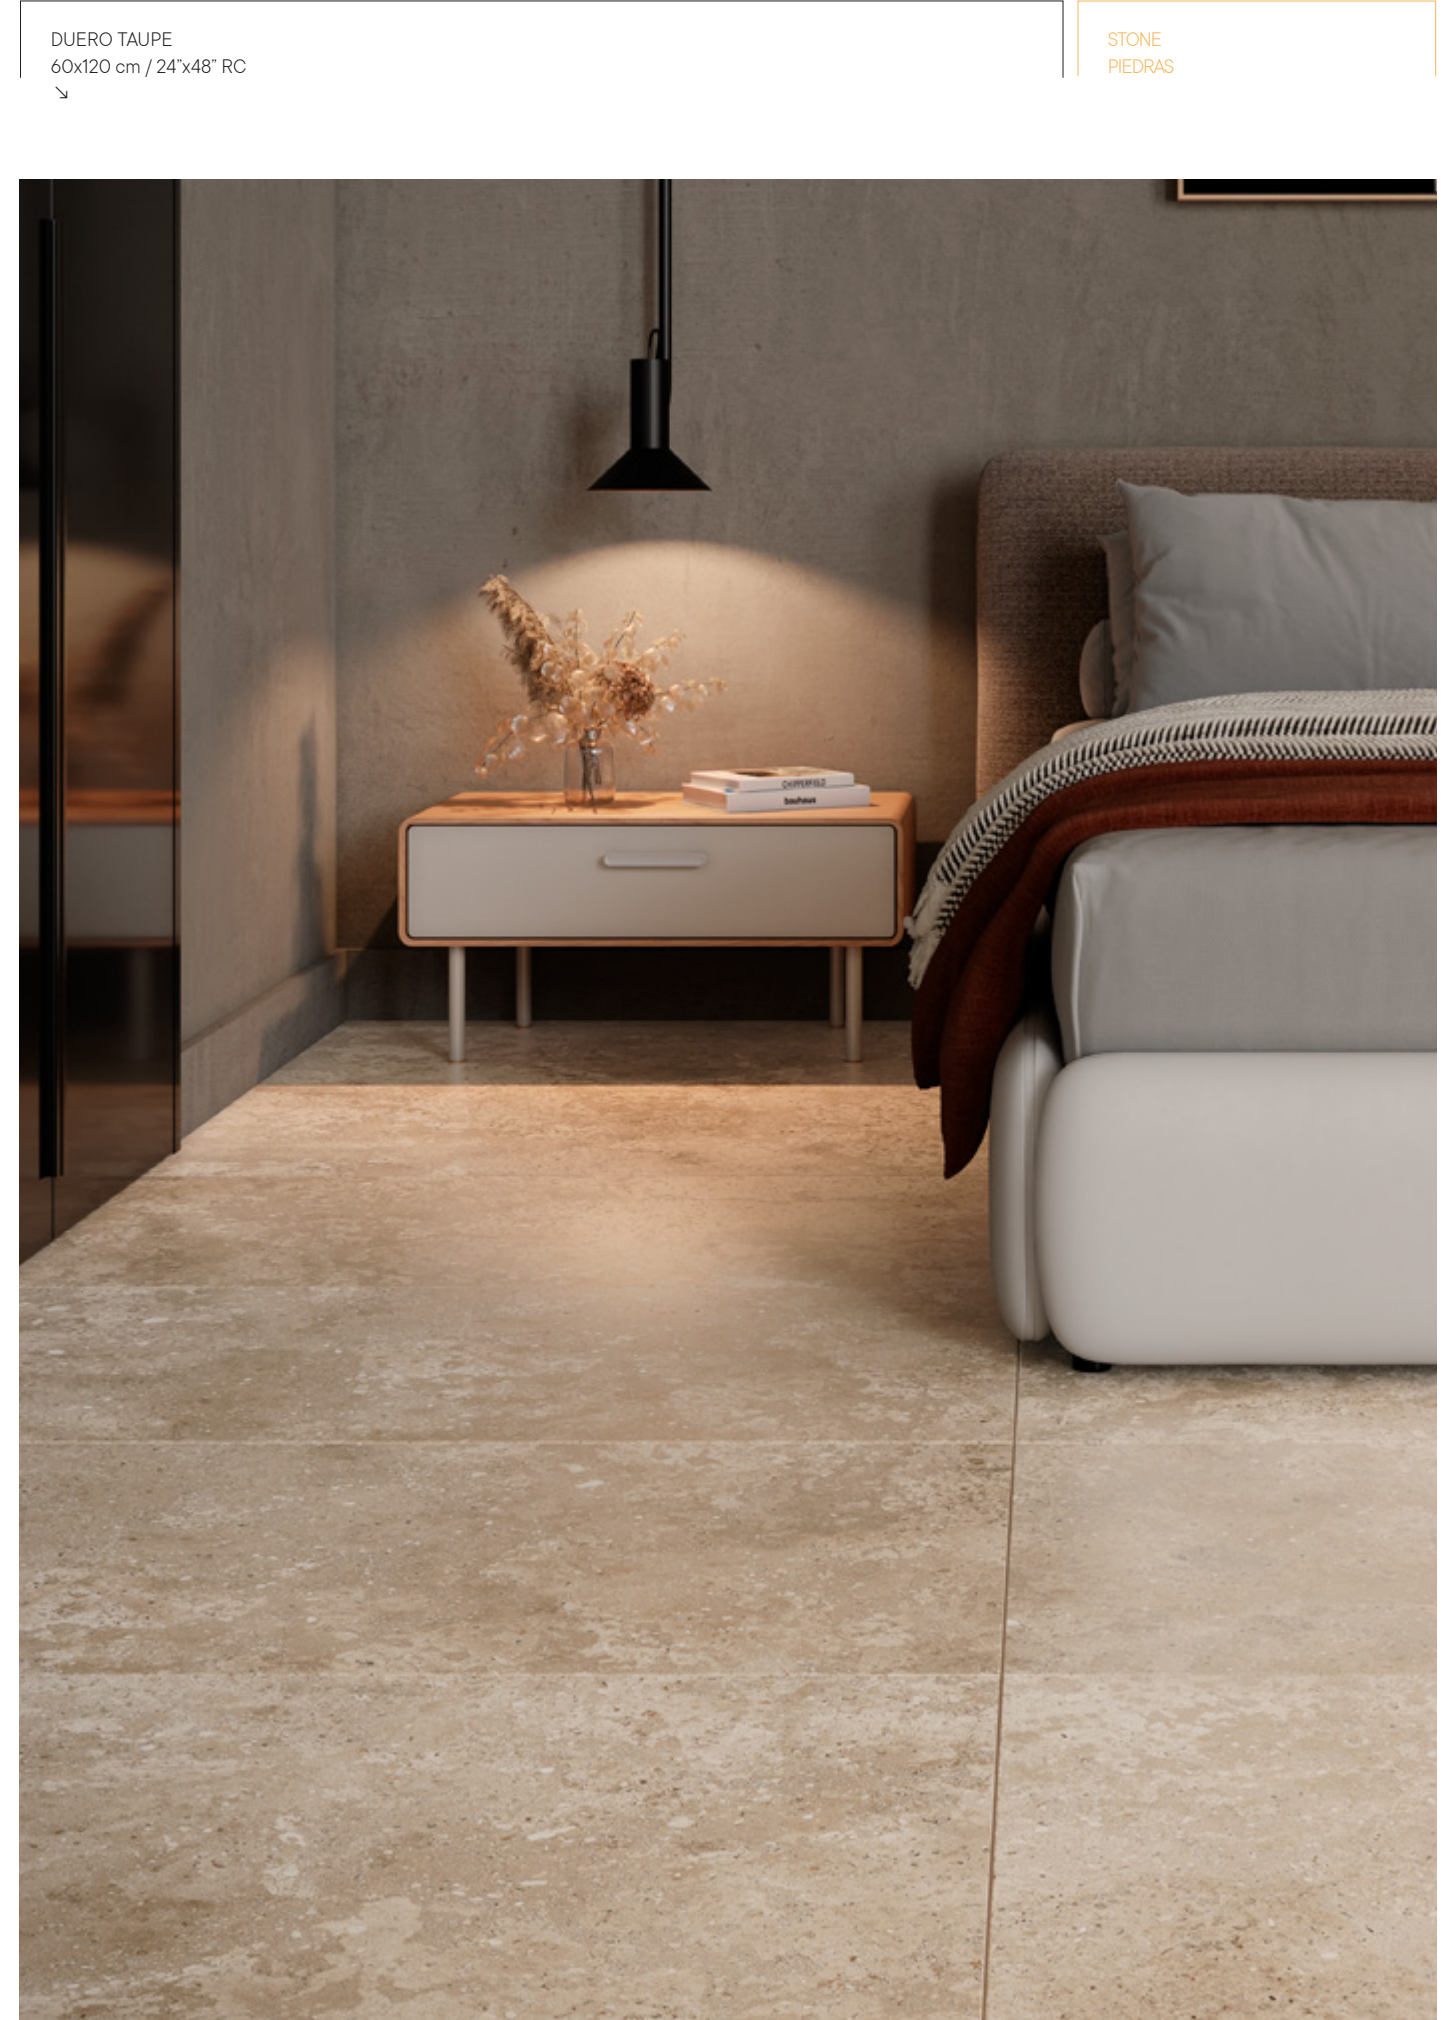

STONE
PIEDRAS

DUERO TAUPE
60x120 cm / 24"x48" RC
↘