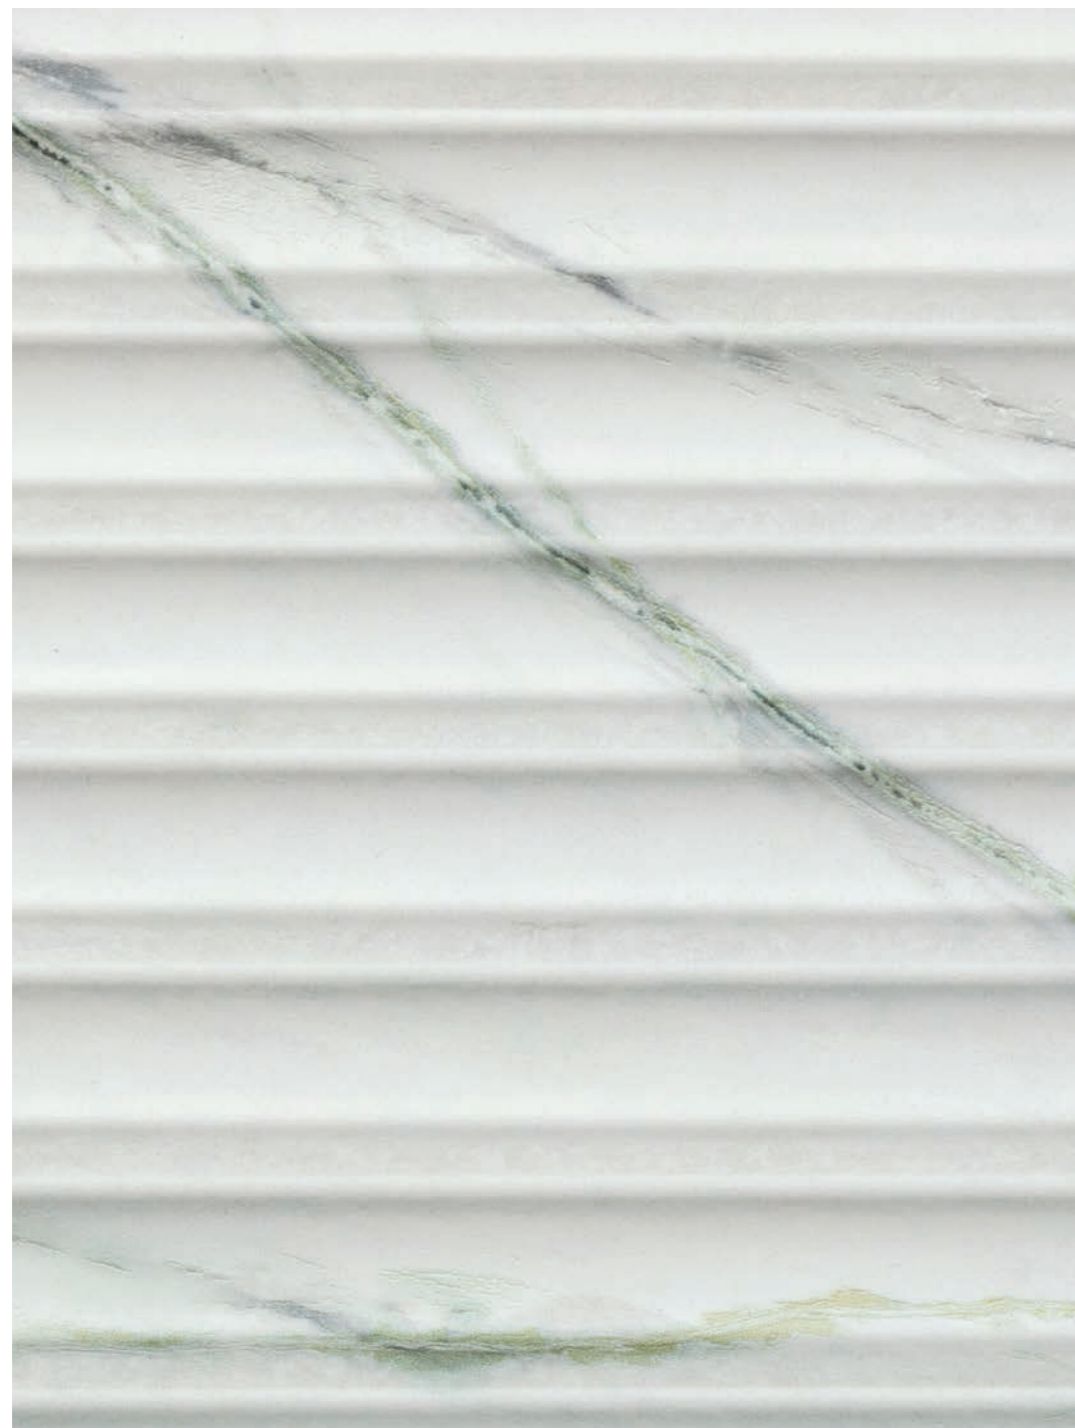

**10,5 mm**

Finishes Acabados

Thicknesses Espesores

**13,5 mm**

Finishes Acabados

Thickness Espesor

**6 mm**

The shade of the white body ceramic 33.3x100 cm wall tiles, may vary compared to the porcelain formats.  
La tonalidad del revestimiento de pasta blanca 33,3x100 cm, puede variar respecto a los formatos porcelánicos.