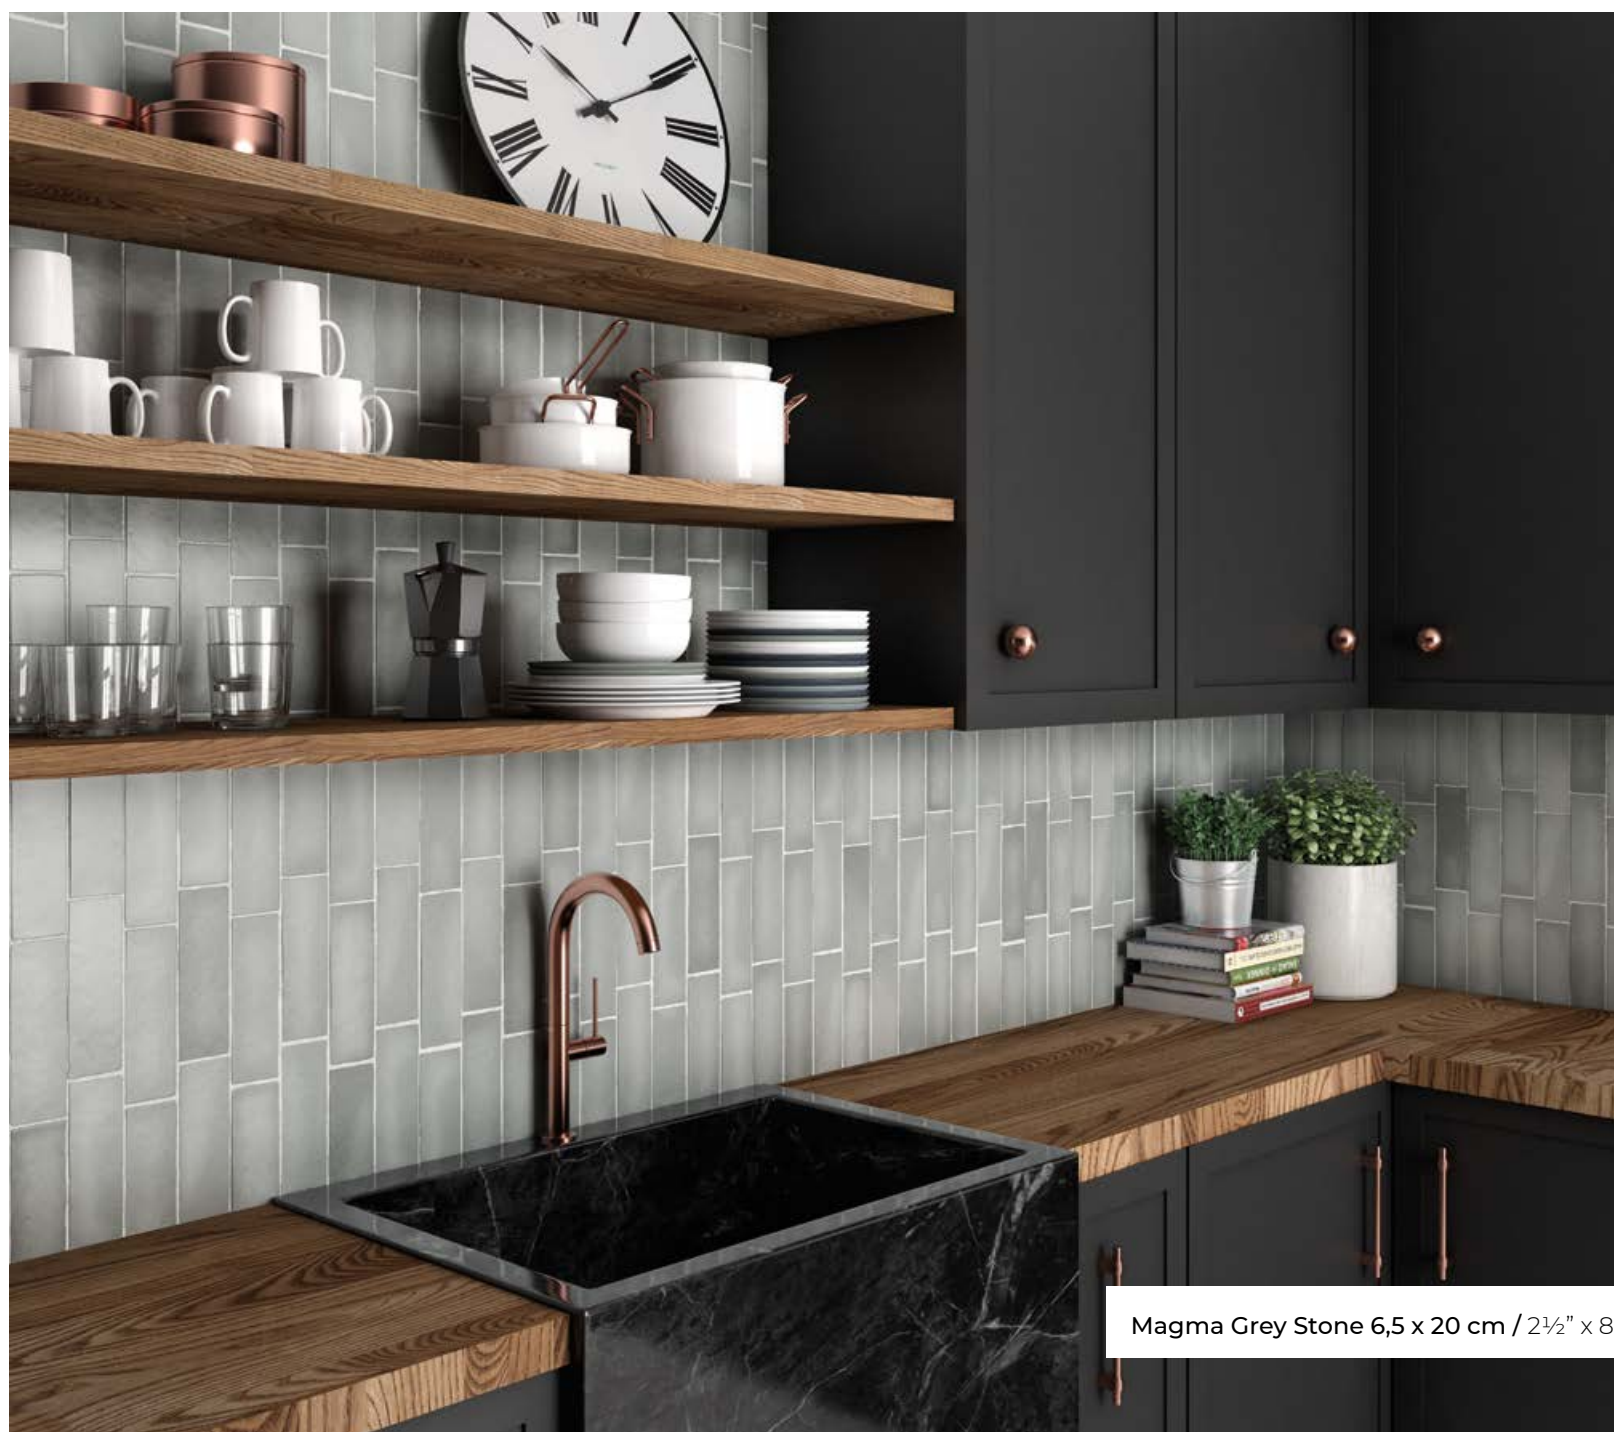

inspiration  
**gallery**

Magma Malachite 13,2 x 13,2 cm / 5" x 5" Artisan Ochre 6,5 x 20 / 2½" x 8"

Magma White 13,2 x 13,2 cm / 5" x 5" Woodland Natural 20 x 20 cm / 8" x 8"

Magma Autumn 6,5 x 20 / 2½" x 8"