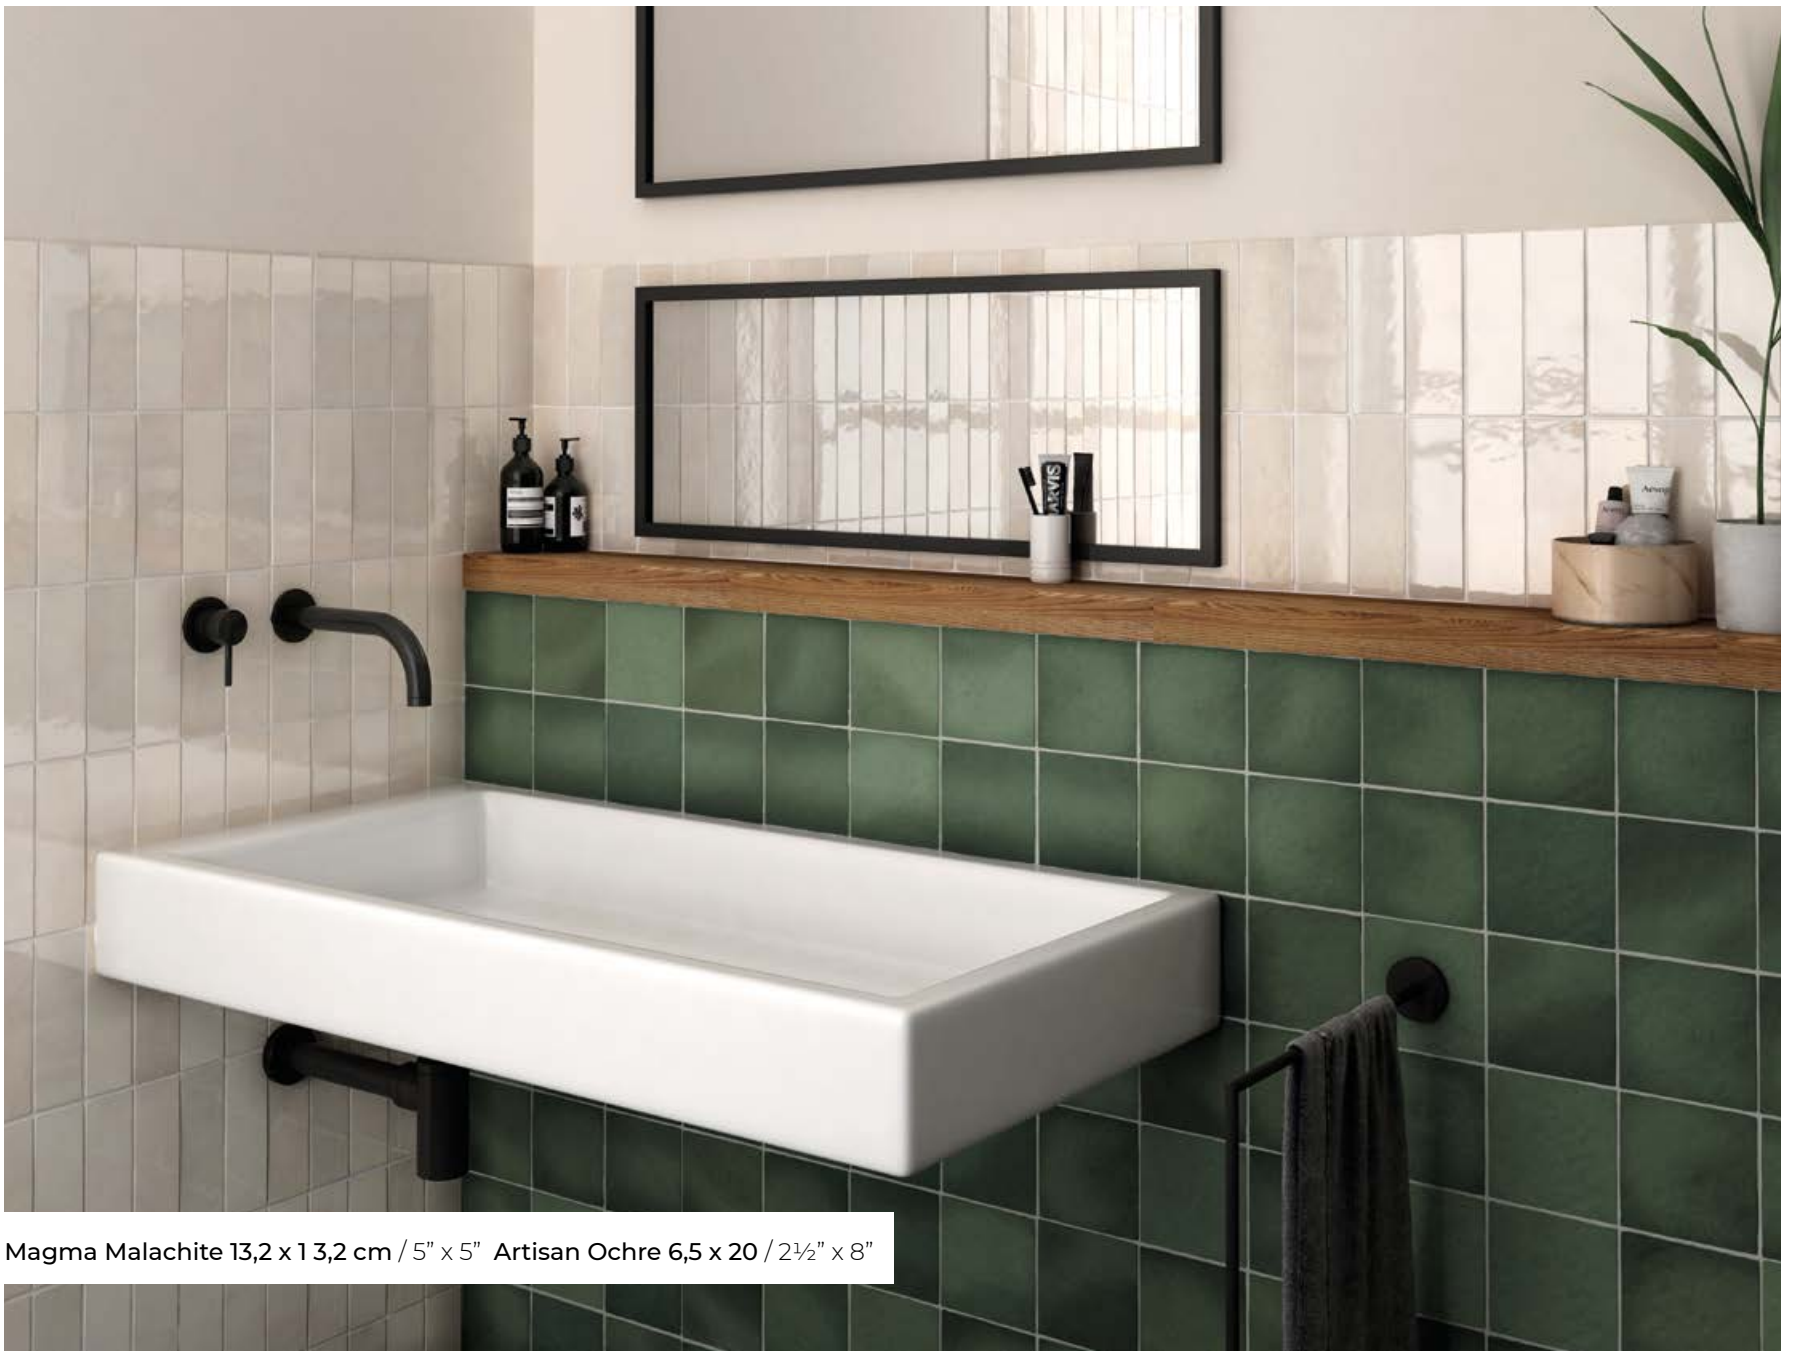

inspiration
gallery

Magma Malachite 13,2 x 13,2 cm / 5" x 5" Artisan Ochre 6,5 x 20 / 2½" x 8"