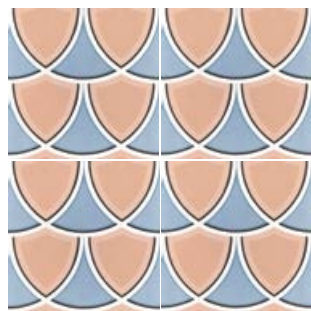

Chess Pastel
22106 EQ-5

Flower Pastel
22107 EQ-5

Magic Pastel
22109 EQ-5

Solstice Pastel
22110 EQ-5

Patchwork Pastel **
22103 EQ-5

Topaz Pastel
22112 EQ-5

Loop Pastel
22108 EQ-5

Square Pastel
22111 EQ-5

Bowtie Pastel
22323 EQ-5

Caprice Taupe Border Burgundy,
Corner Burgundy 20 x 20 cm / 8" x 8"

Caprice Deco Patchwork Colours
20 x 20 cm / 8" x 8"

Chess Colours
22114 EQ-5

Island Colours
22116 EQ-5

Magic Colours
22117 EQ-5