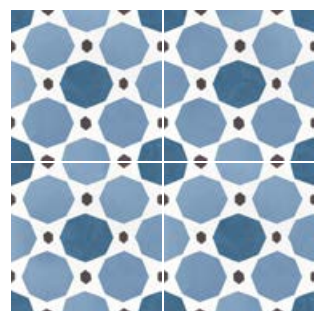

Chess Pastel
22106 EQ-5

Flower Pastel
22107 EQ-5

Magic Pastel
22109 EQ-5

Solstice Pastel
22110 EQ-5

Patchwork Pastel **
22103 EQ-5

Topaz Pastel
22112 EQ-5

Loop Pastel
22108 EQ-5

Square Pastel
22111 EQ-5

Bowtie Pastel
22323 EQ-5

Caprice Taupe Border Burgundy,
Corner Burgundy 20 x 20 cm / 8" x 8"

Caprice Deco Patchwork Colours
20 x 20 cm / 8" x 8"

Chess Colours
22114 EQ-5

Island Colours
22116 EQ-5

Magic Colours
22117 EQ-5

City Colours
22113 EQ-5

Patchwork Colours**
22104 EQ-5

Sapphire Colours
22118 EQ-5

Decal Colours
22115 EQ-5

Square Colours
22119 EQ-5

Wave Colours
22120 EQ-5

** Estos modelos están compuestos por diseños diferentes que se sirven en la misma caja de modo aleatorio.