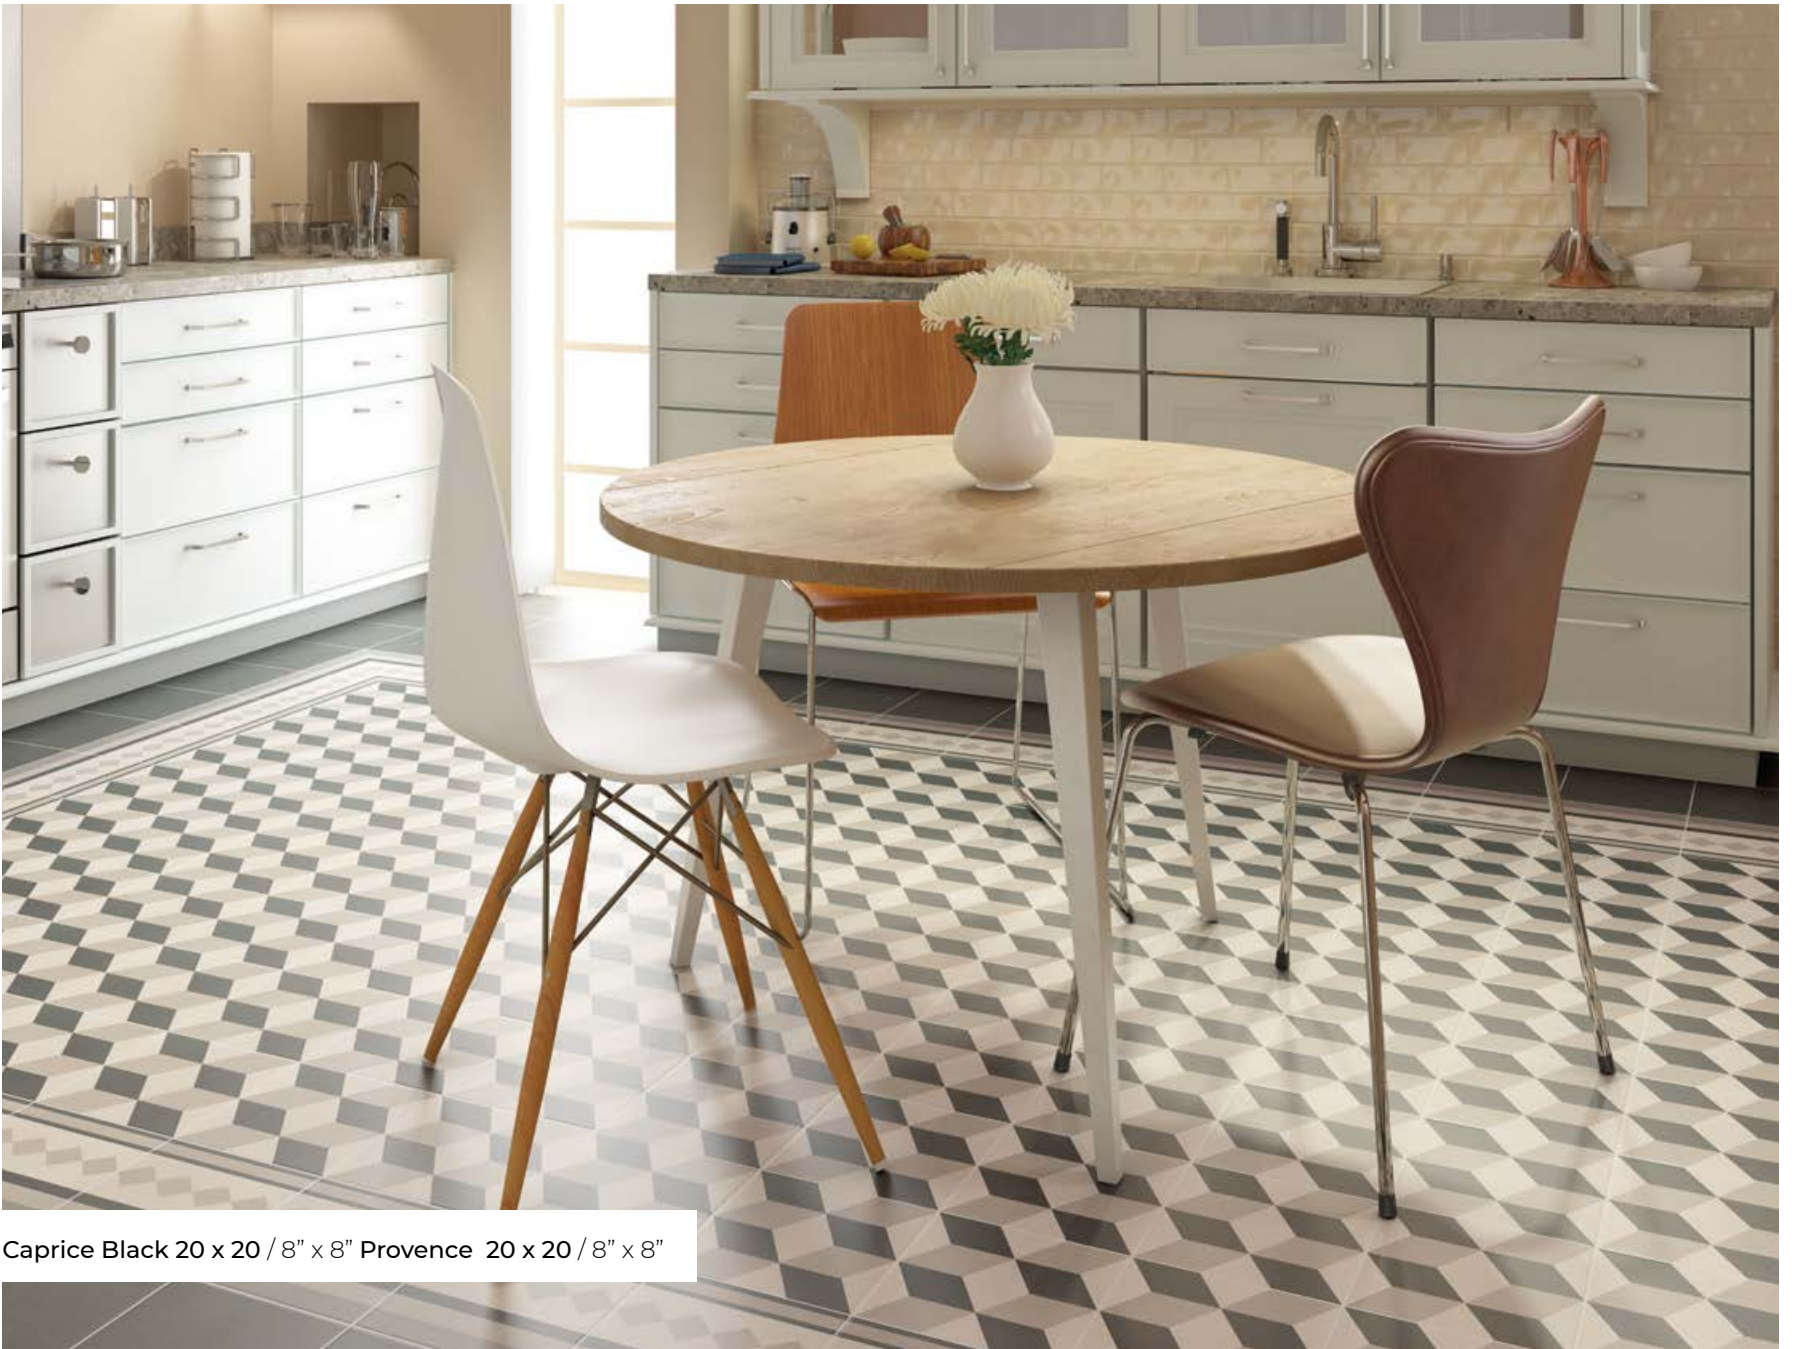

inspiration
gallery

Caprice Black 20 x 20 / 8" x 8" Provence 20 x 20 / 8" x 8"

Caprice Black 20 x 20 cm / 8" x 8" Chatelet Corner, Chatelet Border y Chatelet 20 x 20 cm / 8" x 8"

Caprice Taupe 20 x 20 / 8" x 8" Loire Border, Corner 20 x 20 / 8" x 8"