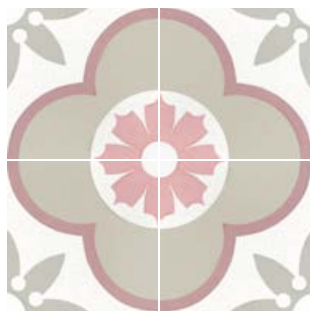

Flower Pastel
22107 EQ-5