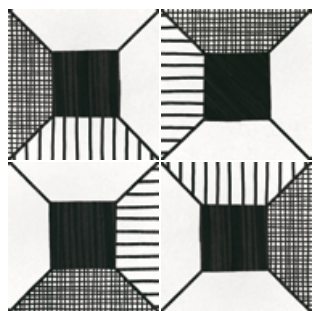

white

cream

taupe

grey

black

caprice deco

Caprice Deco Tweed B&W 20 x 20 cm / 8" x 8"
Evolution Blanco Brillo 7,5 x 15 cm / 3" x 6"

Balance B&W
22121 EQ-5