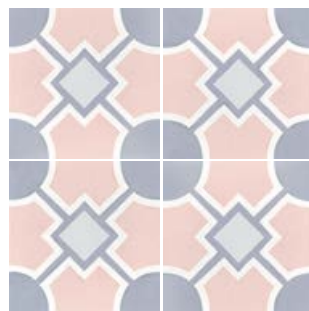

Solstice Pastel
22110 EQ-5