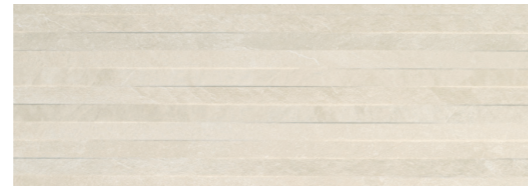

TERRANOVA CONCEPT CREMA
24 X 69

KTNAG011
R69G **3**